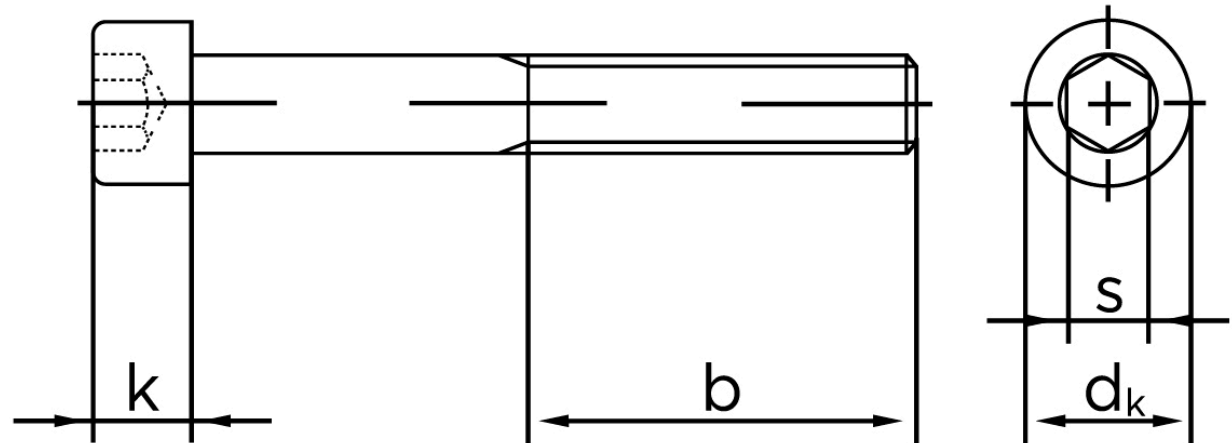

Cylinderhovedet Bolt M/Indvendig Sekskant DIN 912 Ubehandlet Stål Kl. 8.8 Med Fuldgevind M10x60 (100 Stk)

SKU: 009128070100060
GTIN: 4051426717320

Norm	DIN 912
Dimensions	10
d_k	16
k	10
s	8
b	32

Bemærk disse data er vejlede, og informationerne skal anses som vejledende, Bolte.dk stiller ingen garanti eller kan stilles til ansvar for overstående datatabel. Er du i tvivl så kontakt os på 75154999.

Vil du vide mere om dette produkt
Forespørg pris her