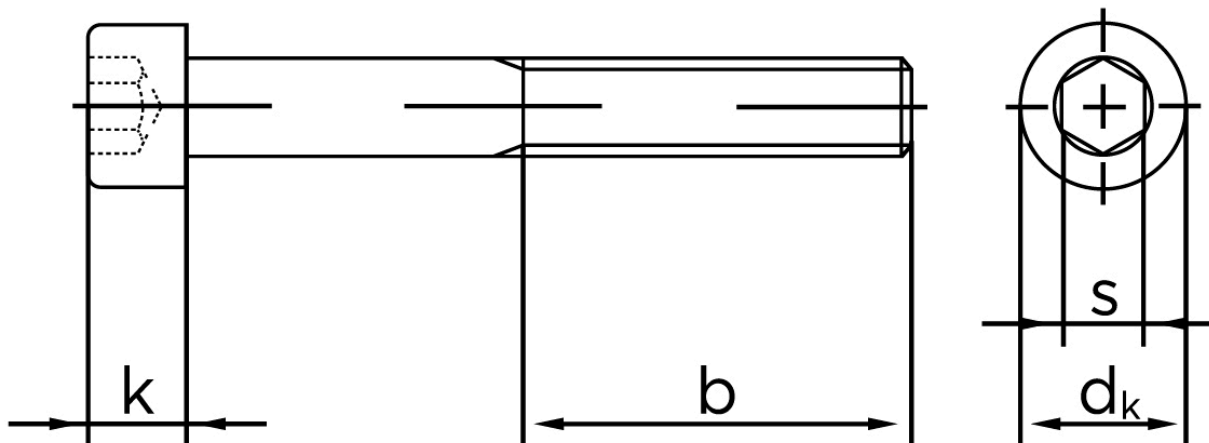

Cylinderhovedet Bolt M/Indvendig Sekskant DIN 912 Zinkflake Behandlet (fIZn/TL 480h) Stål Kl. 8.8 M10x70 (100 Stk)

SKU: 009124530100070

GTIN: 4043952794296

Norm	DIN 912
Dimensions	10
d_k	16
k	10
s	8
b	32

Bemærk disse data er vejledende, og informationerne skal anses som vejledende, Bolte.dk stiller ingen garanti eller kan stilles til ansvar for overstående datatabel. Er du i tvivl så kontakt os på 75154999.

Vil du vide mere om dette produkt
Forespørg pris her