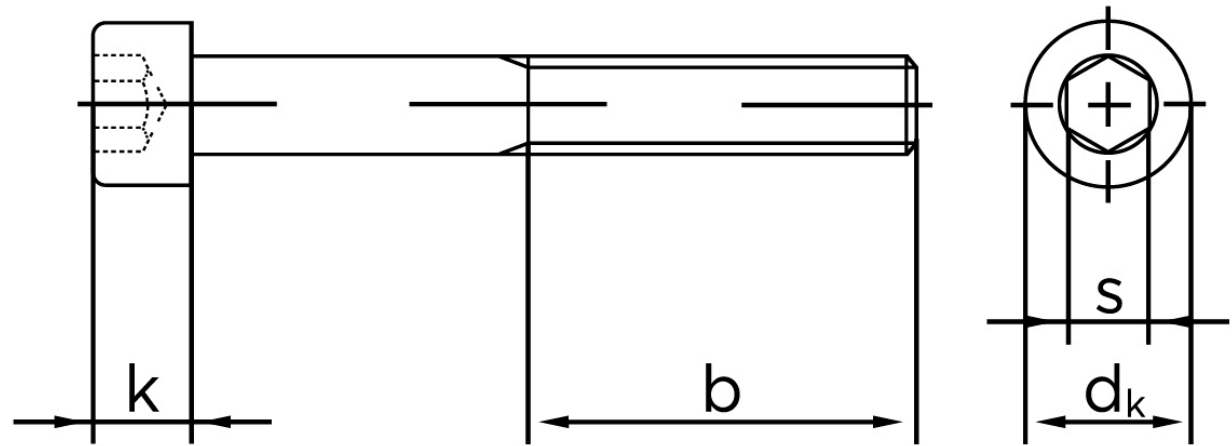

Cylinderhovedet Bolt M/Indvendig Sekskant DIN 912 Elforzinket (8 TLP) Stål Kl. 8.8 M10x80 (100 Stk)

SKU: 009123620100080

GTIN: 4043952163511

Norm	DIN 912
Dimensions	10
d_k	16
k	10
s	8
b	32

Bemærk disse data er vejledende, og informationerne skal anses som vejledende, Bolte.dk stiller ingen garanti eller kan stilles til ansvar for overstående datatabel. Er du i tvivl så kontakt os på 75154999.