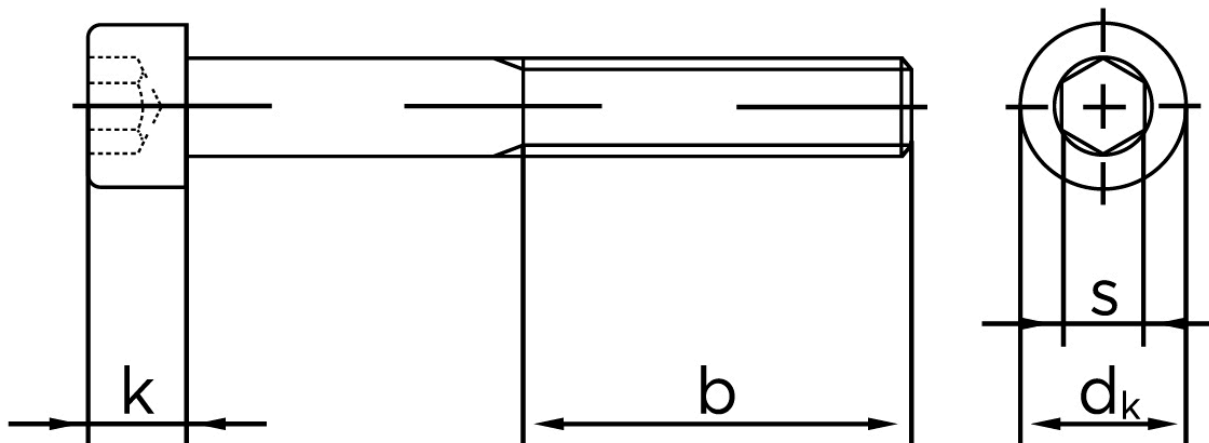

Cylinderhovedet Bolt M/Indvendig Sekskant DIN 912 Zinkflake Behandlet (fIZn/TL 480h) Stål Kl. 8.8 M10x80 (100 Stk)

SKU: 009124530100080
GTIN: 4043952794319

Norm	DIN 912
Dimensions	10
d_k	16
k	10
s	8
b	32

Bemærk disse data er vejledende, og informationerne skal anses som vejledende, Bolte.dk stiller ingen garanti eller kan stilles til ansvar for overstående datatabel. Er du i tvivl så kontakt os på 75154999.

Vil du vide mere om dette produkt
Forespørg pris her