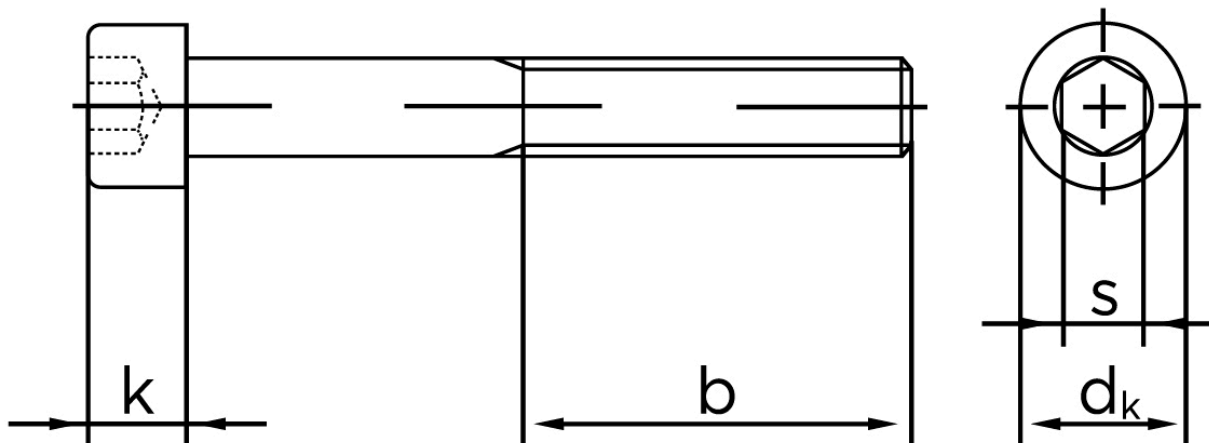

Cylinderhovedet Bolt M/Indvendig Sekskant DIN 912 Zinkflake Behandlet (f1Zn/TL) Stål Kl. 12.9 M10x90 (100 Stk)

SKU: 009122010100090

GTIN: 4051426718051

Norm	DIN 912
Dimensions	10
d_k	16
k	10
s	8
b	32

Bemærk disse data er vejledende, og informationerne skal anses som vejledende, Bolte.dk stiller ingen garanti eller kan stilles til ansvar for overstående datatabel. Er du i tvivl så kontakt os på 75154999.