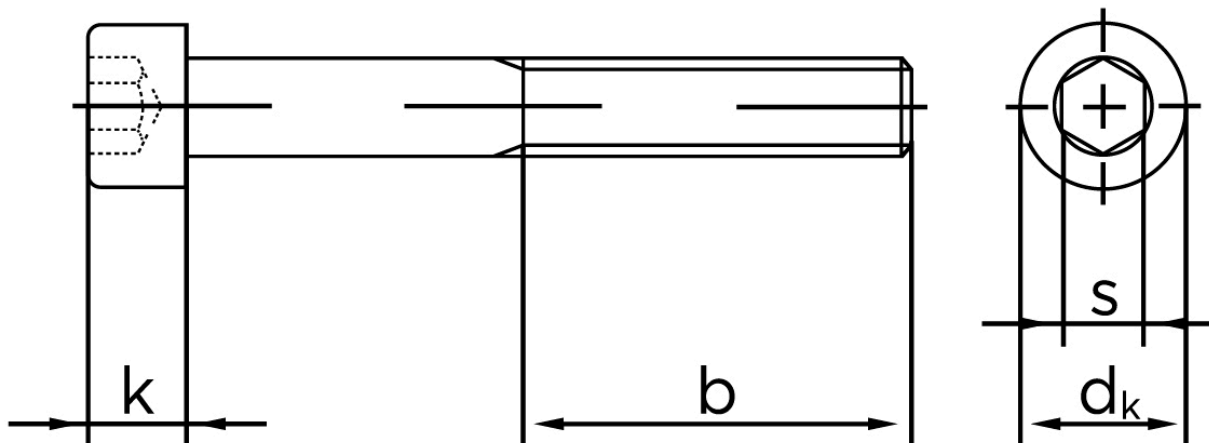

Cylinderhovedet Bolt M/Indvendig Sekskant DIN 912 Ubehandlet Stål Kl. 8.8 Med Fuldgevind M10x90 (100 Stk)

SKU: 009128070100090

GTIN: 4043952888728

Norm	DIN 912
Dimensions	10
d_k	16
k	10
s	8
b	32

Bemærk disse data er vejlede, og informationerne skal anses som vejledende, Bolte.dk stiller ingen garanti eller kan stilles til ansvar for overstående datatabel. Er du i tvivl så kontakt os på 75154999.

Vil du vide mere om dette produkt
Forespørg pris her