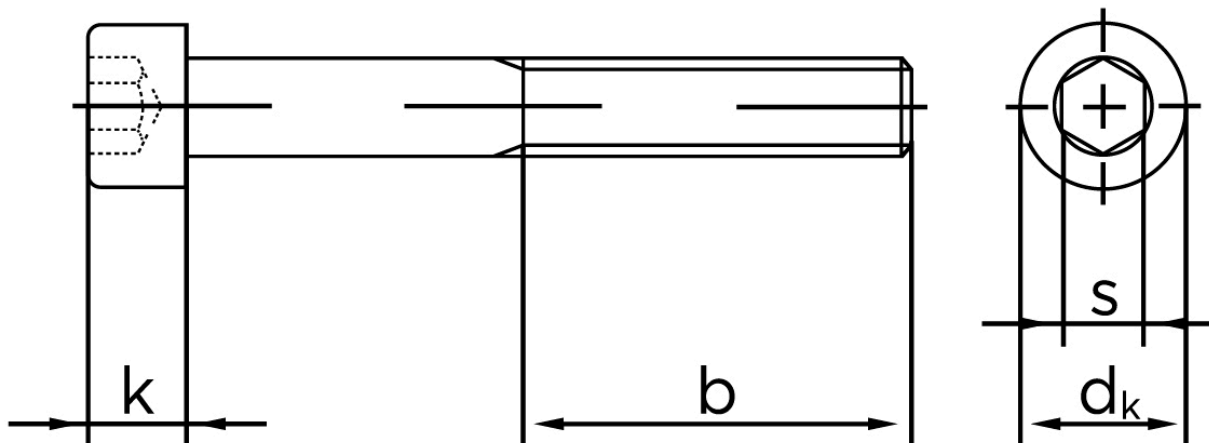

Cylinderhovedet Bolt M/Indvendig Sekskant DIN 912 Zinkflake Behandlet (f1Zn/TL) Stål Kl. 12.9 M12x100 (50 Stk)

SKU: 009122010120100

GTIN: 4051426718167

Norm	DIN 912
Dimensions	12
d_k	18
k	12
s	10
b	36

Bemærk disse data er vejledende, og informationerne skal anses som vejledende, Bolte.dk stiller ingen garanti eller kan stilles til ansvar for overstående datatabel. Er du i tvivl så kontakt os på 75154999.

Vil du vide mere om dette produkt
Forespørg pris her