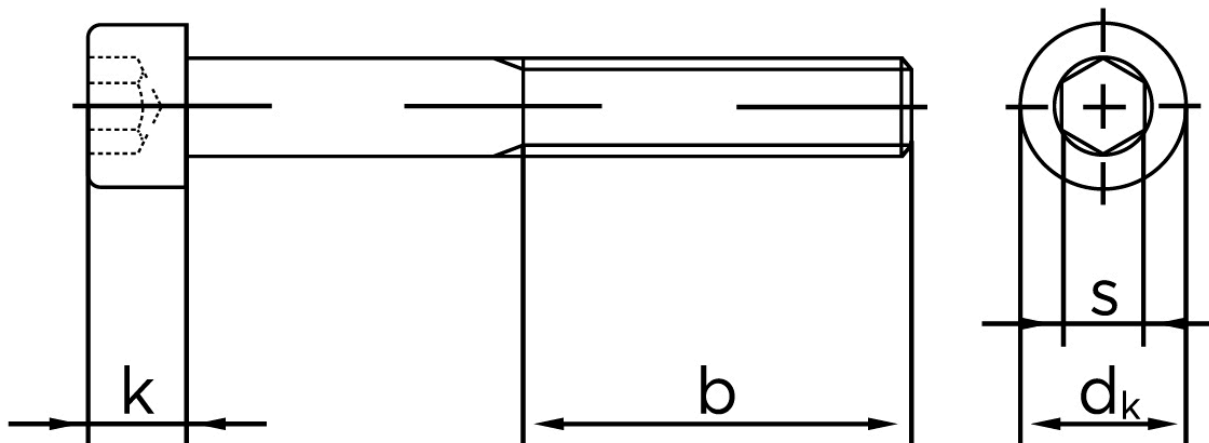

Cylinderhovedet Bolt M/Indvendig Sekskant DIN 912 Ubehandlet Stål Kl. 8.8 Med Fuldgevind M12x100 (50 Stk)

SKU: 009128070120100
GTIN: 4051426717382

Norm	DIN 912
Dimensions	12
d_k	18
k	12
s	10
b	36

Bemærk disse data er vejledende, og informationerne skal anses som vejledende, Bolte.dk stiller ingen garanti eller kan stilles til ansvar for overstående datatabel. Er du i tvivl så kontakt os på 75154999.