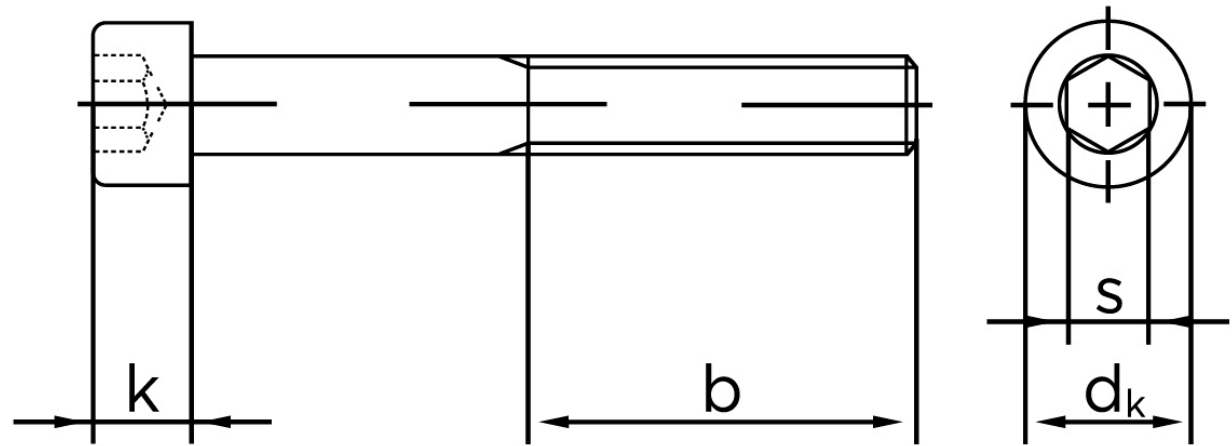

Cylinderhovedet Bolt M/Indvendig Sekskant DIN 912 Ubehandlet Stål Kl. 12.9 M12x120 (50 Stk)

SKU: 009122000120120

GTIN: 4043952157244

Norm	DIN 912
Dimensions	12
d_k	18
k	12
s	10
b	36

Bemærk disse data er vejledende, og informationerne skal anses som vejledende, Bolte.dk stiller ingen garanti eller kan stilles til ansvar for overstående datatabel. Er du i tvivl så kontakt os på 75154999.