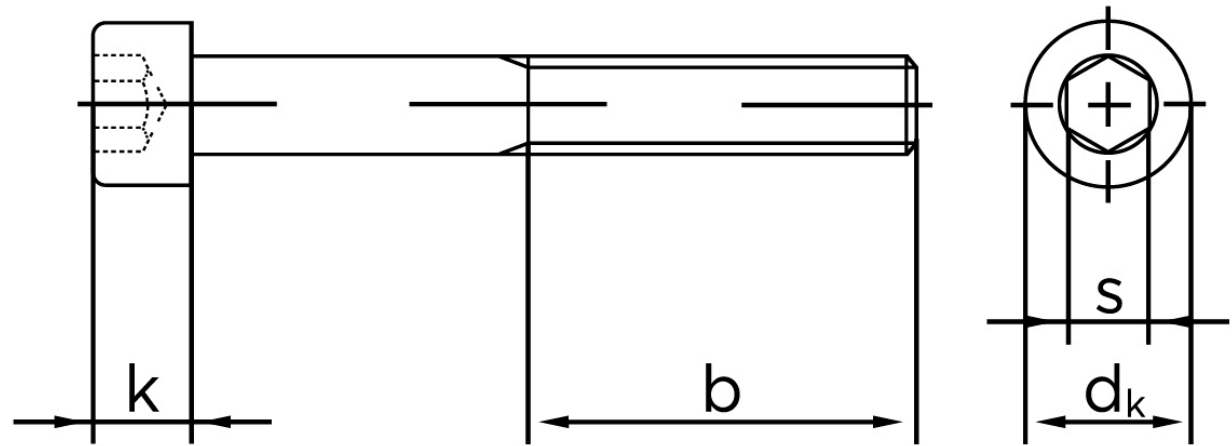

Cylinderhovedet Bolt M/Indvendig Sekskant DIN 912 Elforzinket (A2F) Stål Kl. 10.9 M12x130 (50 Stk)

SKU: 009121100120130

GTIN: 4043952153642

Norm	DIN 912
Dimensions	12
d_k	18
k	12
s	10
b	36

Bemærk disse data er vejledende, og informationerne skal anses som vejledende, Bolte.dk stiller ingen garanti eller kan stilles til ansvar for overstående datatabel. Er du i tvivl så kontakt os på 75154999.