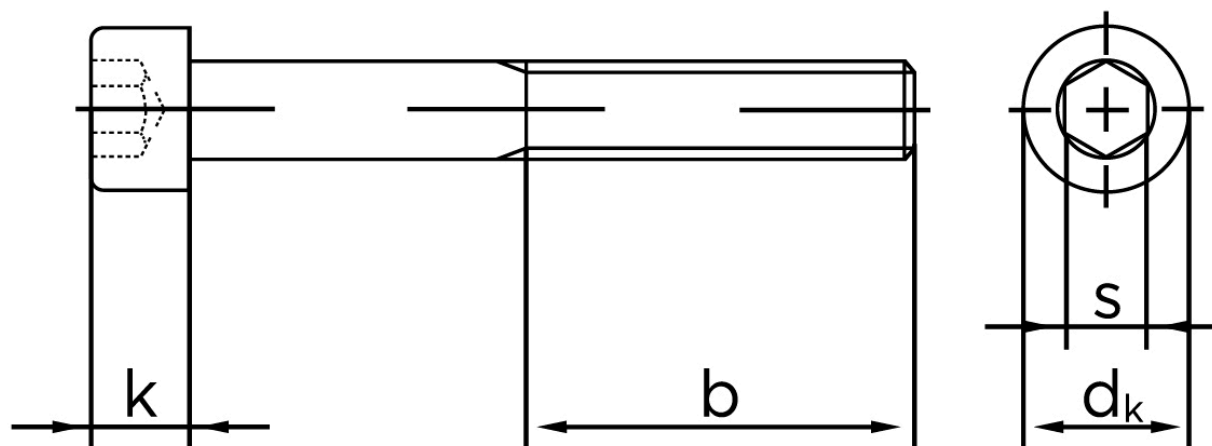

Cylinderhovedet Bolt M/Indvendig Sekskant DIN 912 Ubehandlet Stål Kl. 12.9 M12x130 (50 Stk)

SKU: 009122000120130

GTIN: 4043952157251

Norm	DIN 912
Dimensions	12
d_k	18
k	12
s	10
b	36

Bemærk disse data er vejledende, og informationerne skal anses som vejledende, Bolte.dk stiller ingen garanti eller kan stilles til ansvar for overstående datatabel. Er du i tvivl så kontakt os på 75154999.