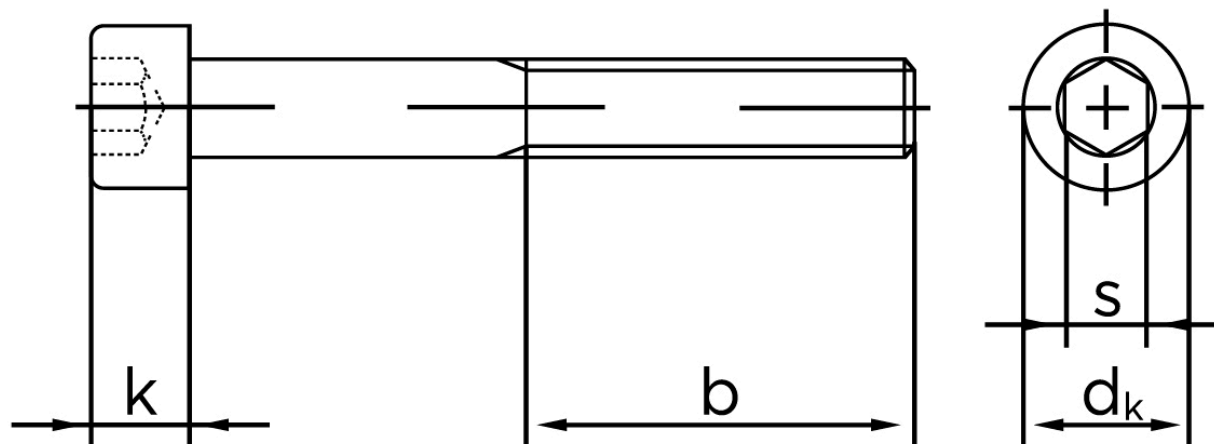

Cylinderhovedet Bolt M/Indvendig Sekskant DIN 912 Ubehandlet Stål Kl. 12.9 M12x190 (25 Stk)

SKU: 009122000120190

GTIN: 4043952157312

Norm	DIN 912
Dimensions	12
d_k	18
k	12
s	10
b	36

Bemærk disse data er vejledende, og informationerne skal anses som vejledende, Bolte.dk stiller ingen garanti eller kan stilles til ansvar for overstående datatabel. Er du i tvivl så kontakt os på 75154999.