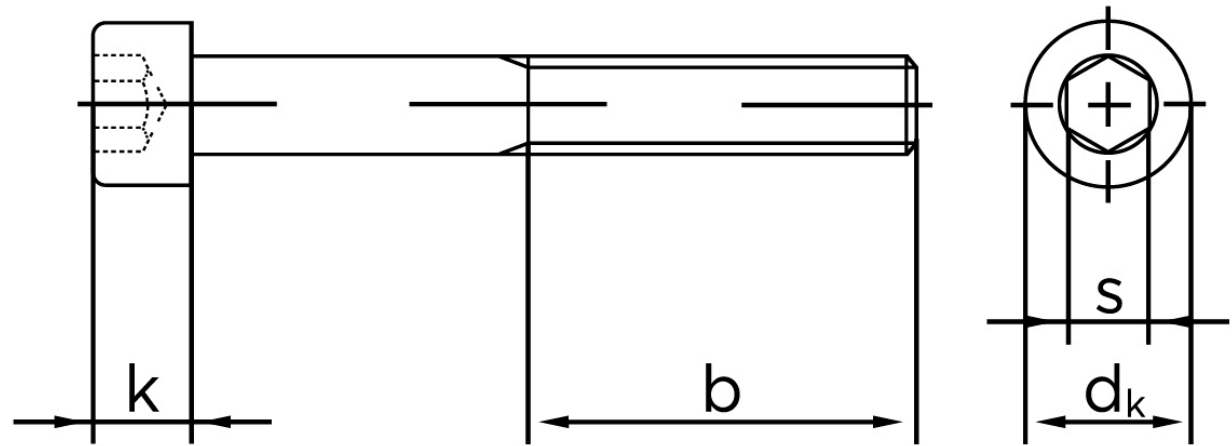

## Cylinderhovedet Bolt M/Indvendig Sekskant DIN 912 Ubehandlet Stål Kl. 10.9 M12x20 (100 Stk)

SKU: 009121000120020

GTIN: 4043952147559

Norm	DIN 912
Dimensions	12
$d_k$	18
k	12
s	10
b	36

Bemærk disse data er vejledende, og informationerne skal anses som vejledende, Bolte.dk stiller ingen garanti eller kan stilles til ansvar for overstående datatabel. Er du i tvivl så kontakt os på 75154999.