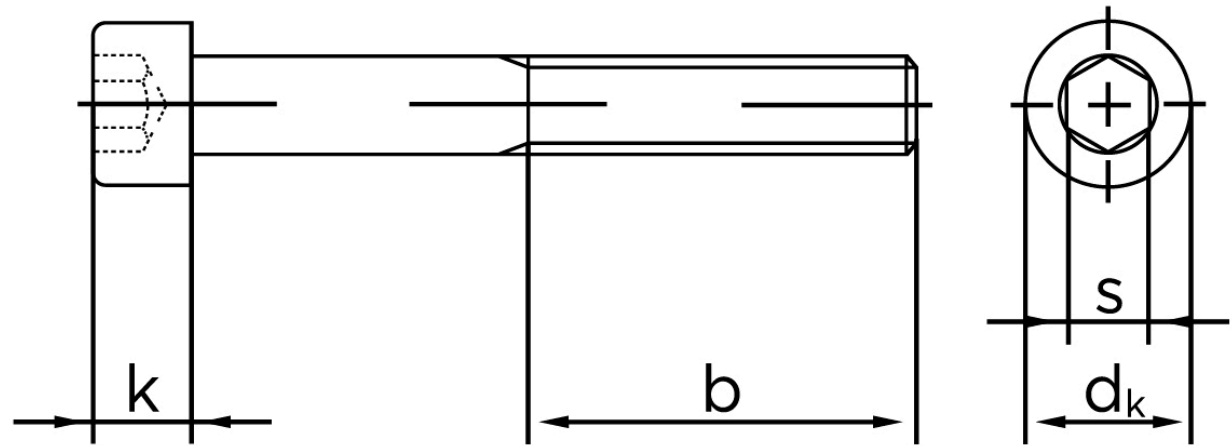

## Cylinderhovedet Bolt M/Indvendig Sekskant DIN 912 Elforzinket (A2F) Stål Kl. 10.9 M12x210 (25 Stk)

SKU: 009121100120210  
GTIN: 4043952153727

Norm	DIN 912
Dimensions	12
$d_k$	18
$k$	12
$s$	10
$b$	36

Bemærk disse data er vejledende, og informationerne skal anses som vejledende, Bolte.dk stiller ingen garanti eller kan stilles til ansvar for overstående datatabel. Er du i tvivl så kontakt os på 75154999.