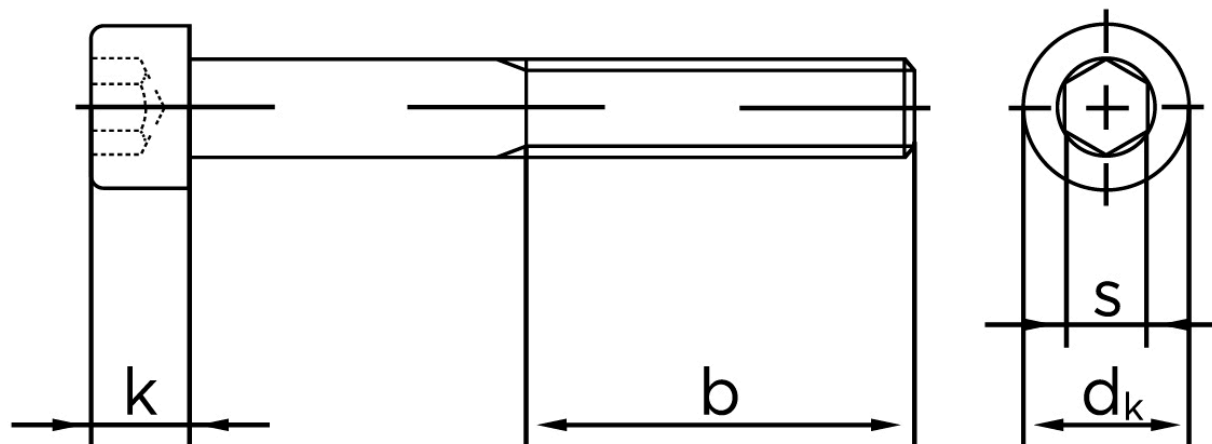

Cylinderhovedet Bolt M/Indvendig Sekskant DIN 912 Elforzinket (A2F) Stål Kl. 10.9 M12x220 (25 Stk)

SKU: 009121100120220

GTIN: 4043952153734

Norm	DIN 912
Dimensions	12
d_k	18
k	12
s	10
b	36

Bemærk disse data er vejledende, og informationerne skal anses som vejledende, Bolte.dk stiller ingen garanti eller kan stilles til ansvar for overstående datatabel. Er du i tvivl så kontakt os på 75154999.