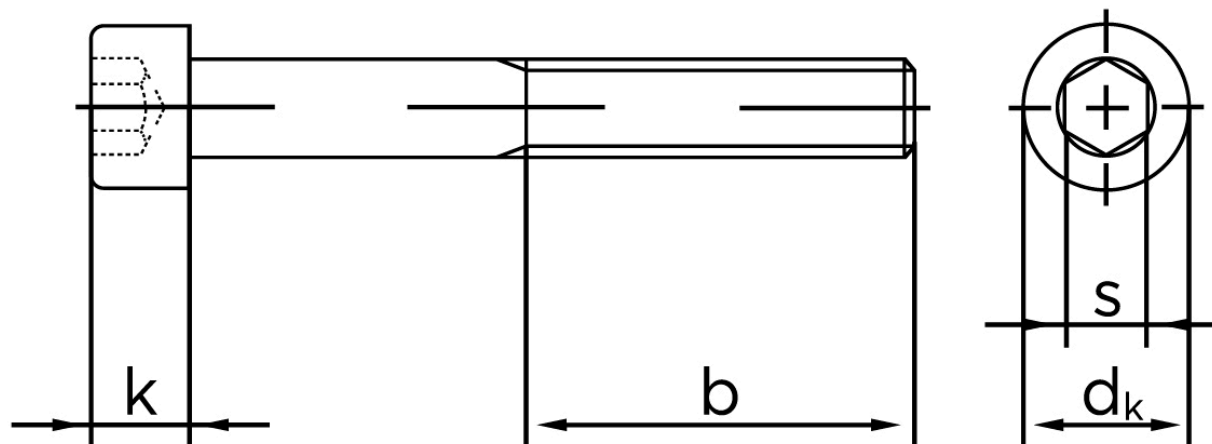

BOLTE

KVALITETSSKRUER OG -BOLTE PÅ NETTET

Cylinderhovedet Bolt M/Indvendig Sekskant DIN 912 Ubehandlet Stål Kl. 10.9 M12x240 (25 Stk)

SKU: 009121000120240

GTIN: 4043952147870

Norm	DIN 912
Dimensions	12
d_k	18
k	12
s	10
b	36

Bemærk disse data er vejledende, og informationerne skal anses som vejledende, Bolte.dk stiller ingen garanti eller kan stilles til ansvar for overstående datatabel. Er du i tvivl så kontakt os på 75154999.

Vil du vide mere om dette produkt
Forespørg pris her