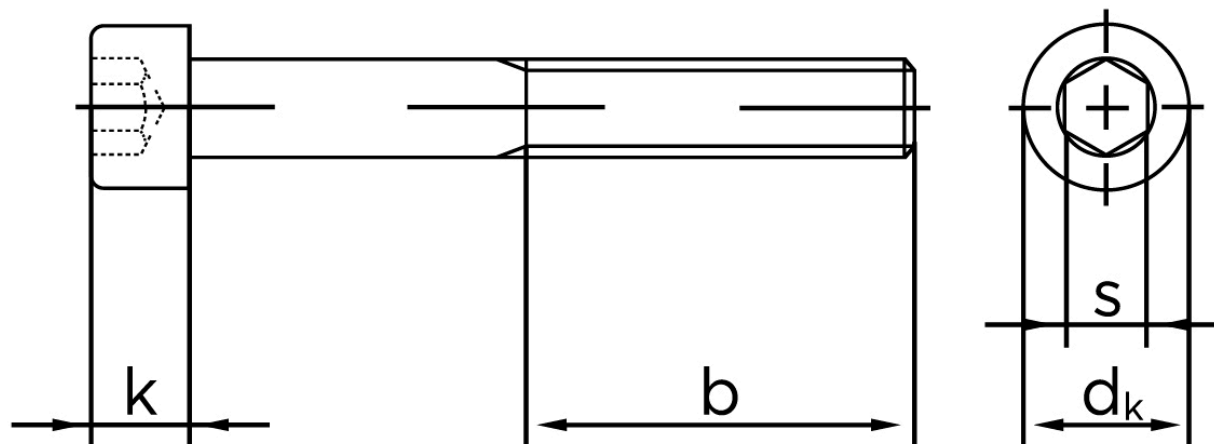

Cylinderhovedet Bolt M/Indvendig Sekskant DIN 912 Ubehandlet Stål Kl. 12.9 M12x25 (100 Stk)

SKU: 009122000120025

GTIN: 4043952157091

Norm	DIN 912
Dimensions	12
d_k	18
k	12
s	10
b	36

Bemærk disse data er vejledende, og informationerne skal anses som vejledende, Bolte.dk stiller ingen garanti eller kan stilles til ansvar for overstående datatabel. Er du i tvivl så kontakt os på 75154999.