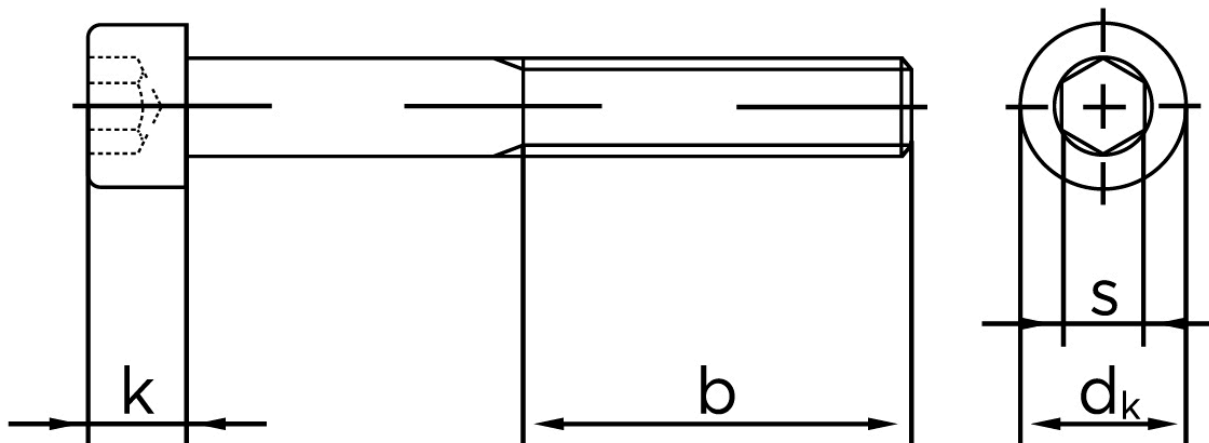

Cylinderhovedet Bolt M/Indvendig Sekskant DIN 912 Zinkflake Behandlet (fIZn/TL 480h) Stål Kl. 10.9 M12x25 (100 Stk)

SKU: 009124540120025
GTIN: 4043952793299

Norm	DIN 912
Dimensions	12
d_k	18
k	12
s	10
b	36

Bemærk disse data er vejledende, og informationerne skal anses som vejledende, Bolte.dk stiller ingen garanti eller kan stilles til ansvar for overstående datatabel. Er du i tvivl så kontakt os på 75154999.

Vil du vide mere om dette produkt
Forespørg pris her