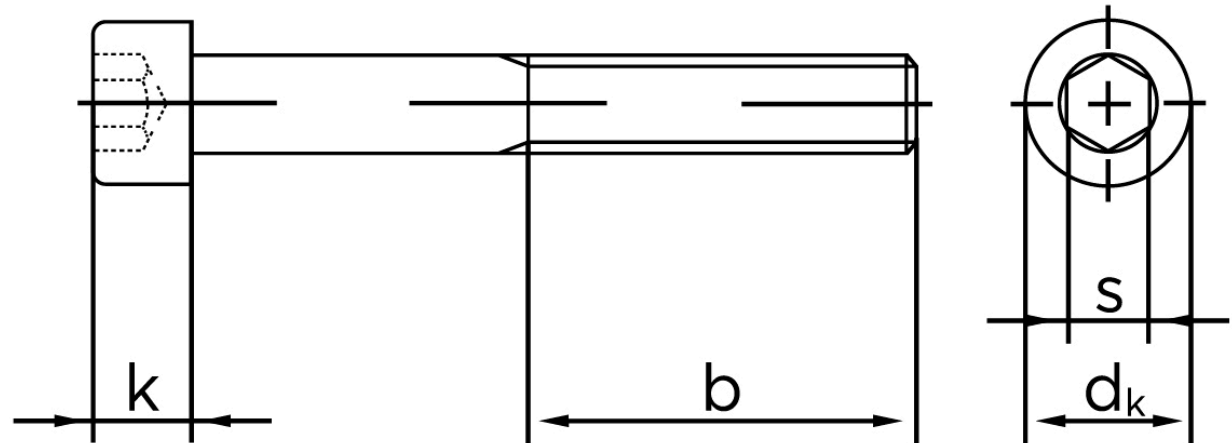

Cylinderhovedet Bolt M/Indvendig Sekskant DIN 912 Ubehandlet Stål Kl. 8.8 Med Fingevind M12x1,5x25 (100 Stk)

SKU: 009128050120025
GTIN: 4043952175262

Norm	DIN 912
Dimensions	12
d_k	18
k	12
s	10
b	36

Bemærk disse data er vejledende, og informationerne skal anses som vejledende, Bolte.dk stiller ingen garanti eller kan stilles til ansvar for overstående datatabel. Er du i tvivl så kontakt os på 75154999.