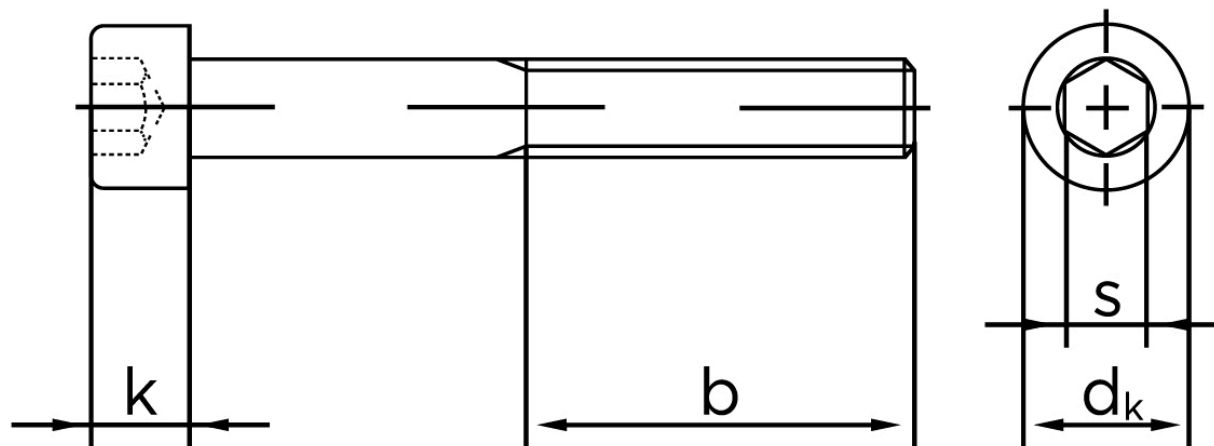

Cylinderhovedet Bolt M/Indvendig Sekskant DIN 912 Rustfri-Syrefast A4-70 M12x25 (100 Stk)

SKU: 009129400120025

GTIN: 4043952187289

Norm	DIN 912
Dimensions	12
d_k	18
k	12
s	10
b	36

Bemærk disse data er vejledende, og informationerne skal anses som vejledende, Bolte.dk stiller ingen garanti eller kan stilles til ansvar for overstående datatabel. Er du i tvivl så kontakt os på 75154999.