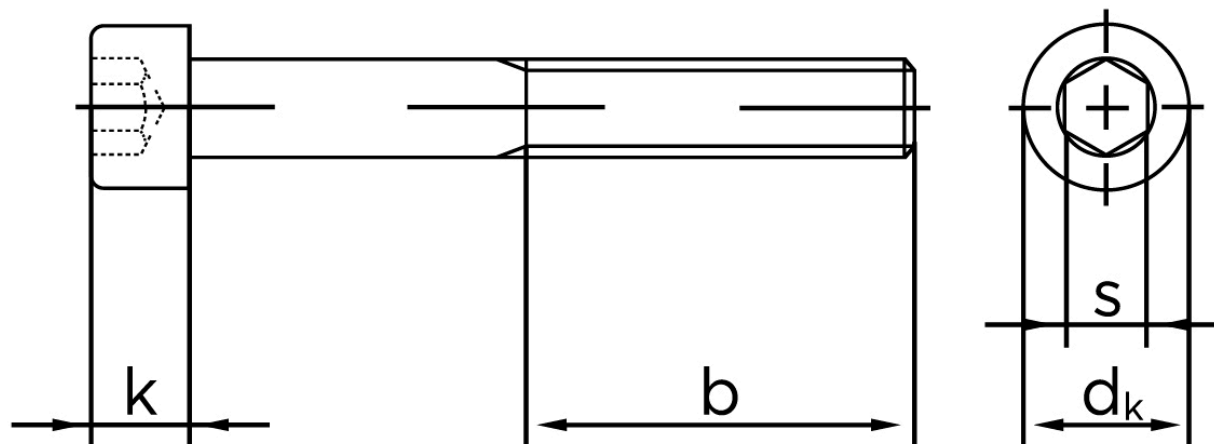

Cylinderhovedet Bolt M/Indvendig Sekskant DIN 912 Rustfri-Syrefast A4-80 M12x25 (100 Stk)

SKU: 009129480120025

GTIN: 4043952189641

Norm	DIN 912
Dimensions	12
d_k	18
k	12
s	10
b	36

Bemærk disse data er vejledende, og informationerne skal anses som vejledende, Bolte.dk stiller ingen garanti eller kan stilles til ansvar for overstående datatabel. Er du i tvivl så kontakt os på 75154999.