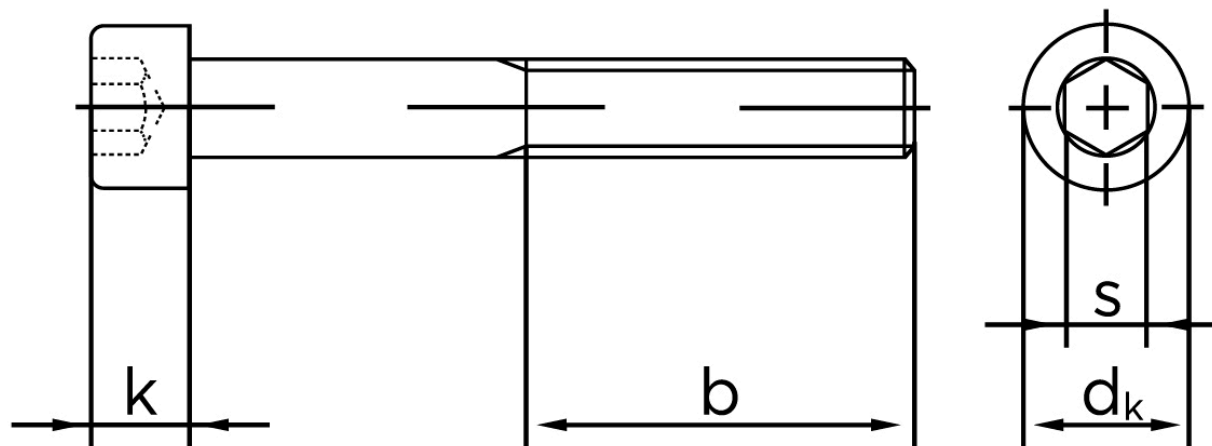

Cylinderhovedet Bolt M/Indvendig Sekskant DIN 912 Ubehandlet Stål Kl. 8.8 M12x290 (25 Stk)

SKU: 009128000120290

GTIN: 4043952166857

Norm	DIN 912
Dimensions	12
d_k	18
k	12
s	10
b	36

Bemærk disse data er vejledende, og informationerne skal anses som vejledende, Bolte.dk stiller ingen garanti eller kan stilles til ansvar for overstående datatabel. Er du i tvivl så kontakt os på 75154999.