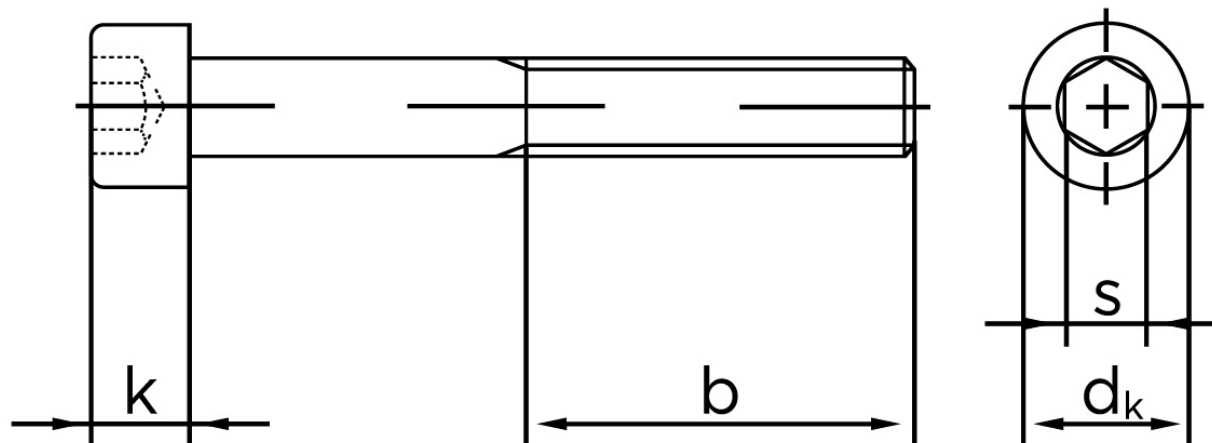

Cylinderhovedet Bolt M/Indvendig Sekskant DIN 912 Zinkflake Behandlet (fIZn/TL) Stål Kl. 12.9 M12x30 (100 Stk)

SKU: 009122010120030
GTIN: 4051426718082

Norm	DIN 912
Dimensions	12
d_k	18
k	12
s	10
b	36

Bemærk disse data er vejlede, og informationerne skal anses som vejledende, Bolte.dk stiller ingen garanti eller kan stilles til ansvar for overstående datatabel. Er du i tvivl så kontakt os på 75154999.

Vil du vide mere om dette produkt
Forespørg pris her