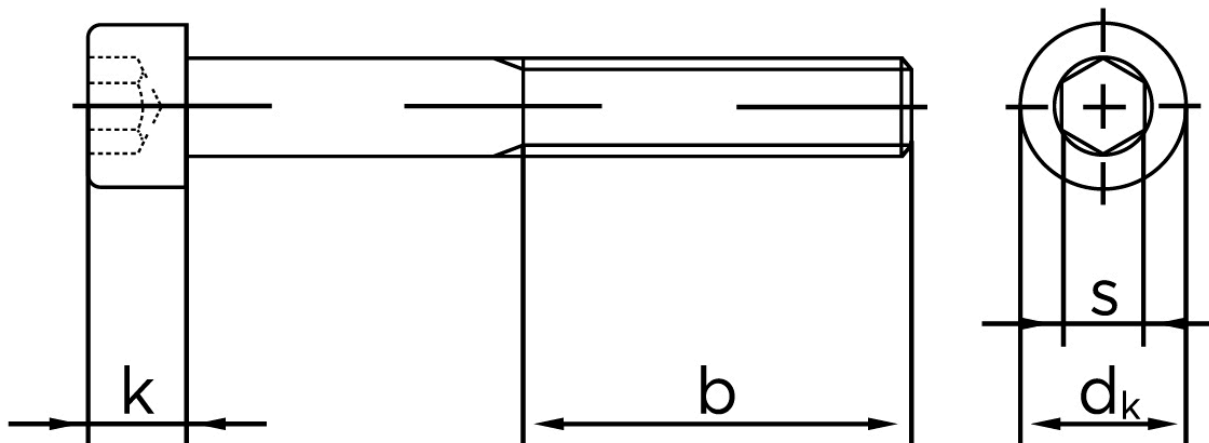

Cylinderhovedet Bolt M/Indvendig Sekskant DIN 912 Zinkflake Behandlet (fIZn/TL 480h) Stål Kl. 8.8 M12x30 (100 Stk)

SKU: 009124530120030
GTIN: 4043952794357

Norm	DIN 912
Dimensions	12
d_k	18
k	12
s	10
b	36

Bemærk disse data er vejledende, og informationerne skal anses som vejledende, Bolte.dk stiller ingen garanti eller kan stilles til ansvar for overstående datatabel. Er du i tvivl så kontakt os på 75154999.

Vil du vide mere om dette produkt
Forespørg pris her