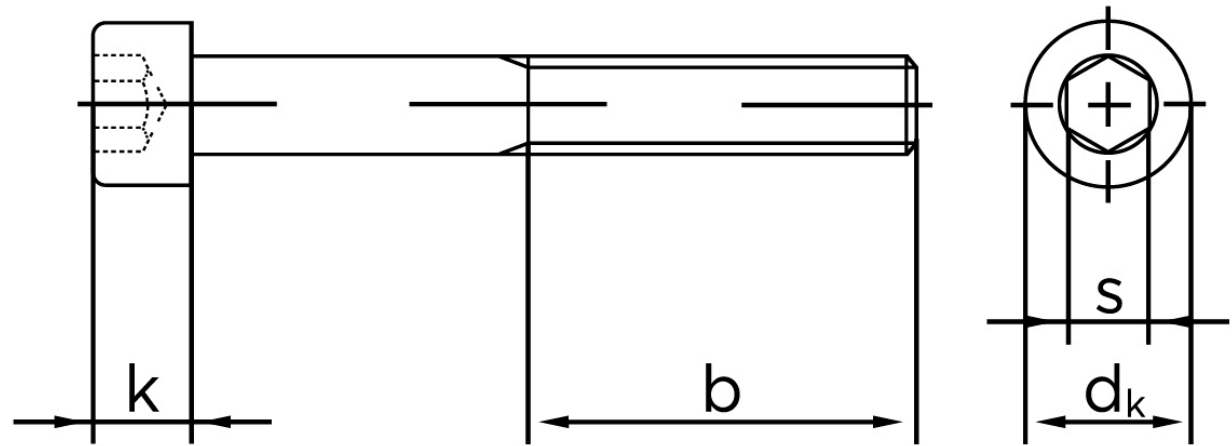

Cylinderhovedet Bolt M/Indvendig Sekskant DIN 912 Elforzinket (A2F) Stål Kl. 10.9 M12x320 (25 Stk)

SKU: 009121100120320

GTIN: 4043952153833

Norm	DIN 912
Dimensions	12
d_k	18
k	12
s	10
b	36

Bemærk disse data er vejledende, og informationerne skal anses som vejledende, Bolte.dk stiller ingen garanti eller kan stilles til ansvar for overstående datatabel. Er du i tvivl så kontakt os på 75154999.