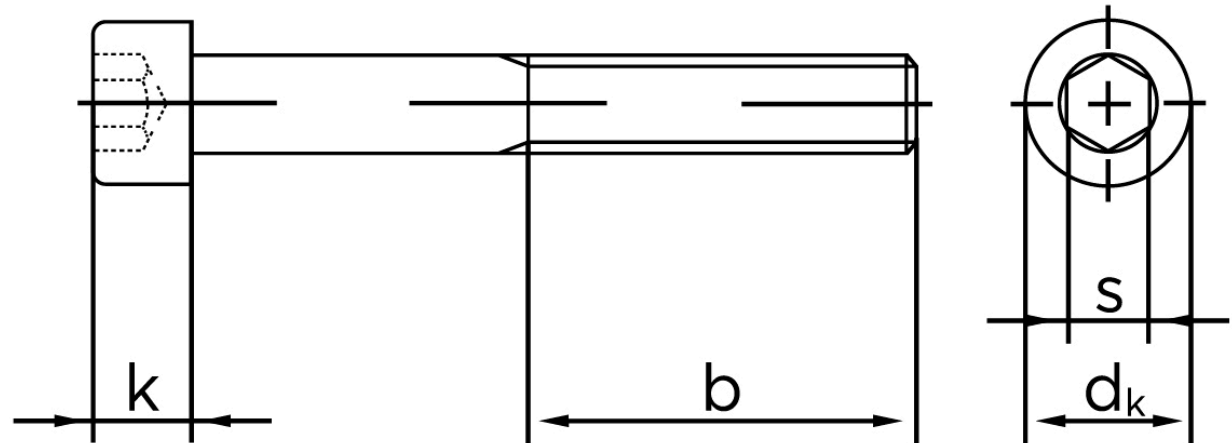

Cylinderhovedet Bolt M/Indvendig Sekskant DIN 912 Ubehandlet Stål Kl. 12.9 Med Fingevind M12x1,5x35 (100 Stk)

SKU: 009122050120035
GTIN: 4043952162293

Norm	DIN 912
Dimensions	12
d_k	18
k	12
s	10
b	36

Bemærk disse data er vejledende, og informationerne skal anses som vejledende, Bolte.dk stiller ingen garanti eller kan stilles til ansvar for overstående datatabel. Er du i tvivl så kontakt os på 75154999.