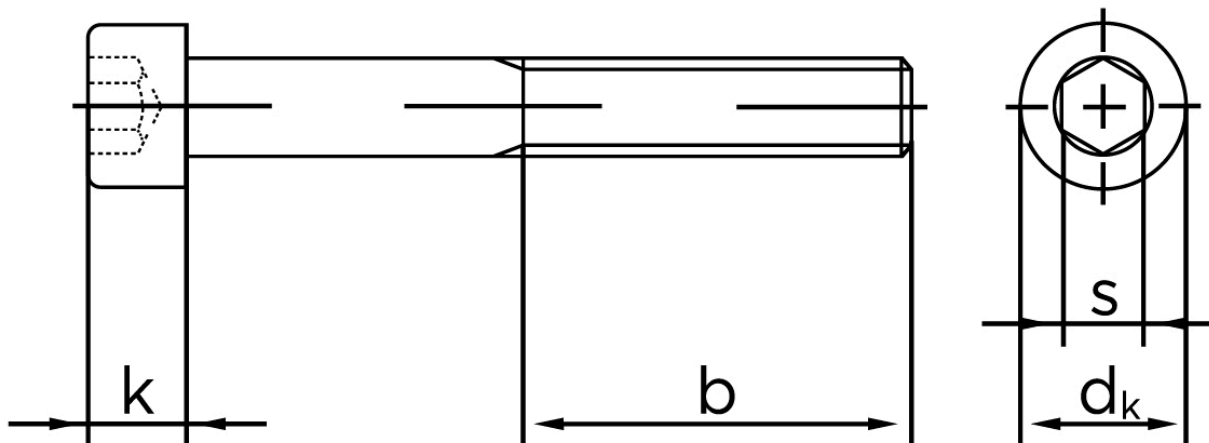

Cylinderhovedet Bolt M/Indvendig Sekskant DIN 912 Zinkflake Behandlet (fIZn/TL 480h) Stål Kl. 10.9 M12x35 (100 Stk)

SKU: 009124540120035
GTIN: 4043952793312

Norm	DIN 912
Dimensions	12
d_k	18
k	12
s	10
b	36

Bemærk disse data er vejledende, og informationerne skal anses som vejledende, Bolte.dk stiller ingen garanti eller kan stilles til ansvar for overstående datatabel. Er du i tvivl så kontakt os på 75154999.

Vil du vide mere om dette produkt
Forespørg pris her