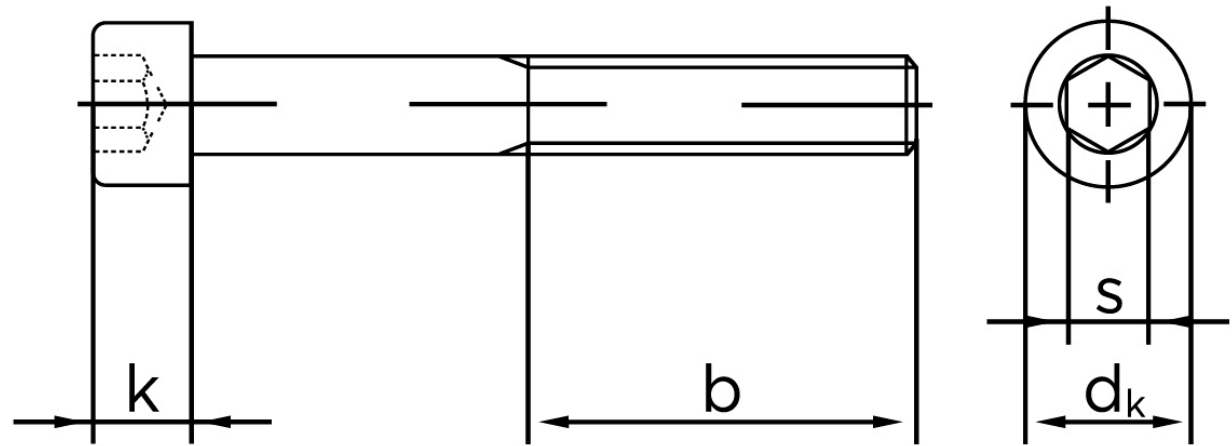

## Cylinderhovedet Bolt M/Indvendig Sekskant DIN 912 Ubehandlet Stål Kl. 12.9 M12x360 (1 Stk)

SKU: 009122000120360

GTIN: 4043952157435

Norm	DIN 912
Dimensions	12
$d_k$	18
$k$	12
$s$	10
$b$	36

Bemærk disse data er vejledende, og informationerne skal anses som vejledende, Bolte.dk stiller ingen garanti eller kan stilles til ansvar for overstående datatabel. Er du i tvivl så kontakt os på 75154999.