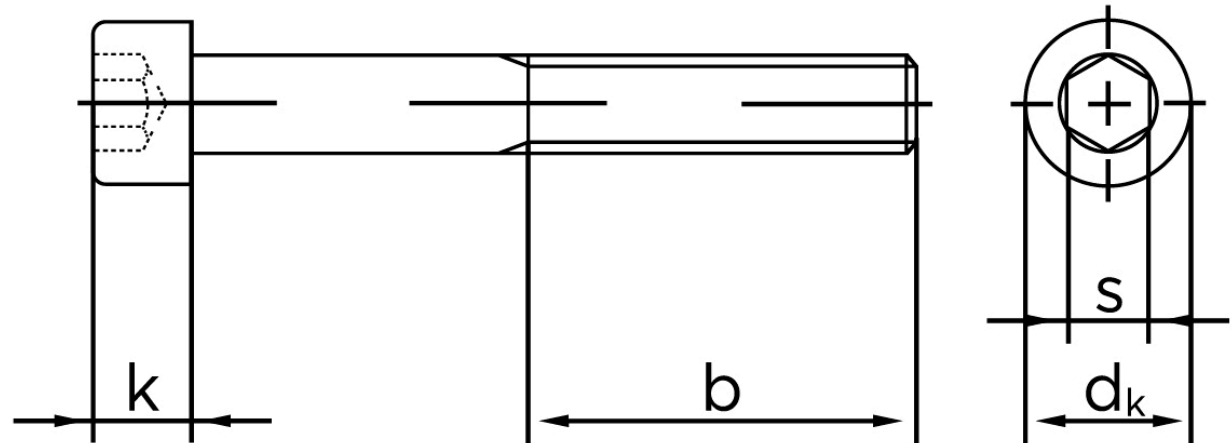

Cylinderhovedet Bolt M/Indvendig Sekskant DIN 912 Zinkflake Behandlet (fIZn/TL) Stål Kl. 12.9 M12x40 (100 Stk)

SKU: 009122010120040
GTIN: 4051426718105

Norm	DIN 912
Dimensions	12
d_k	18
k	12
s	10
b	36

Bemærk disse data er vejledende, og informationerne skal anses som vejledende, Bolte.dk stiller ingen garanti eller kan stilles til ansvar for overstående datatabel. Er du i tvivl så kontakt os på 75154999.

Vil du vide mere om dette produkt
Forespørg pris her