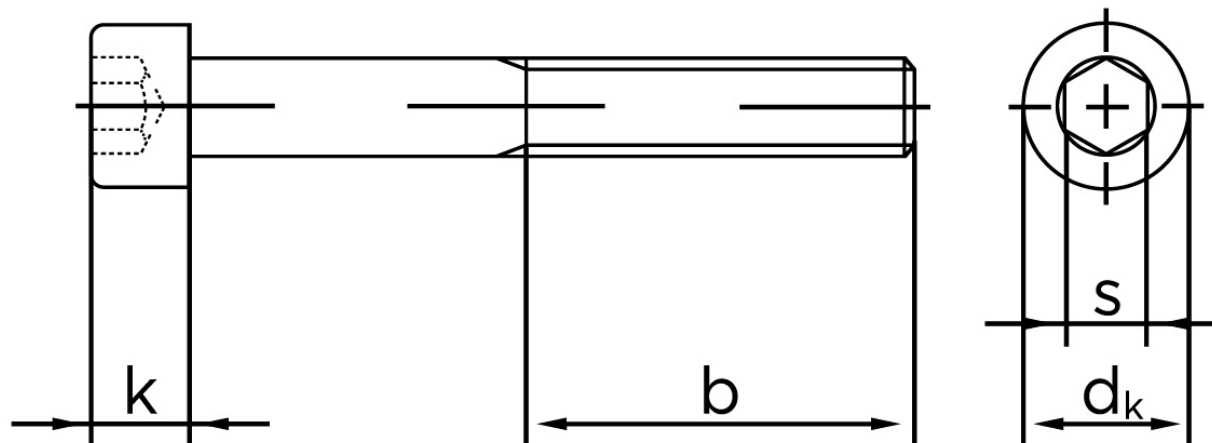

Cylinderhovedet Bolt M/Indvendig Sekskant DIN 912 Zinkflake Behandlet (f1Zn/TL 480h) Stål Kl. 8.8 M12x40 (100 Stk)

SKU: 009124530120040
GTIN: 4043952794371

Norm	DIN 912
Dimensions	12
d_k	18
k	12
s	10
b	36

Bemærk disse data er vejledende, og informationerne skal anses som vejledende, Bolte.dk stiller ingen garanti eller kan stilles til ansvar for overstående datatabel. Er du i tvivl så kontakt os på 75154999.

Vil du vide mere om dette produkt
Forespørg pris her