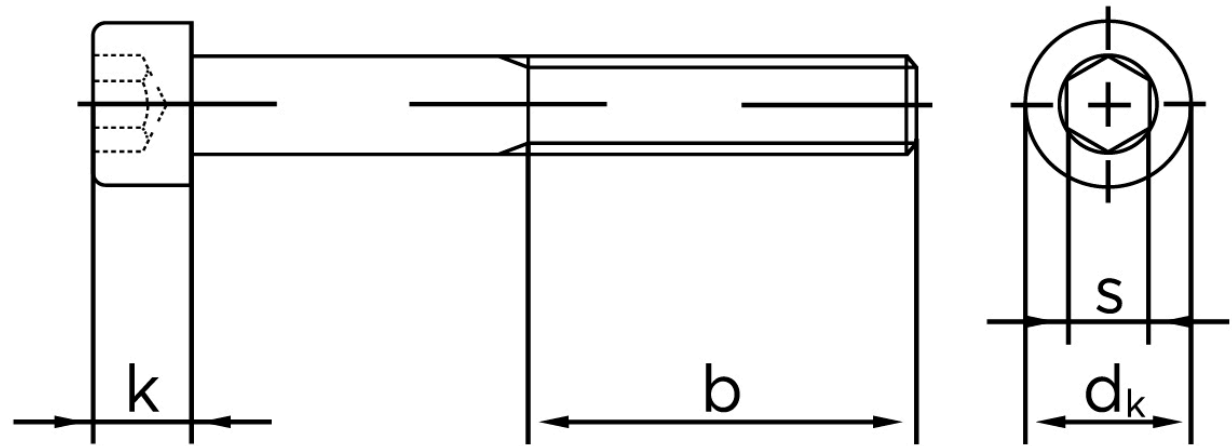

Cylinderhovedet Bolt M/Indvendig Sekskant DIN 912 Ubehandlet Stål Kl. 12.9 M12x45 (100 Stk)

SKU: 009122000120045

GTIN: 4043952157138

Norm	DIN 912
Dimensions	12
d_k	18
k	12
s	10
b	36

Bemærk disse data er vejledende, og informationerne skal anses som vejledende, Bolte.dk stiller ingen garanti eller kan stilles til ansvar for overstående datatabel. Er du i tvivl så kontakt os på 75154999.