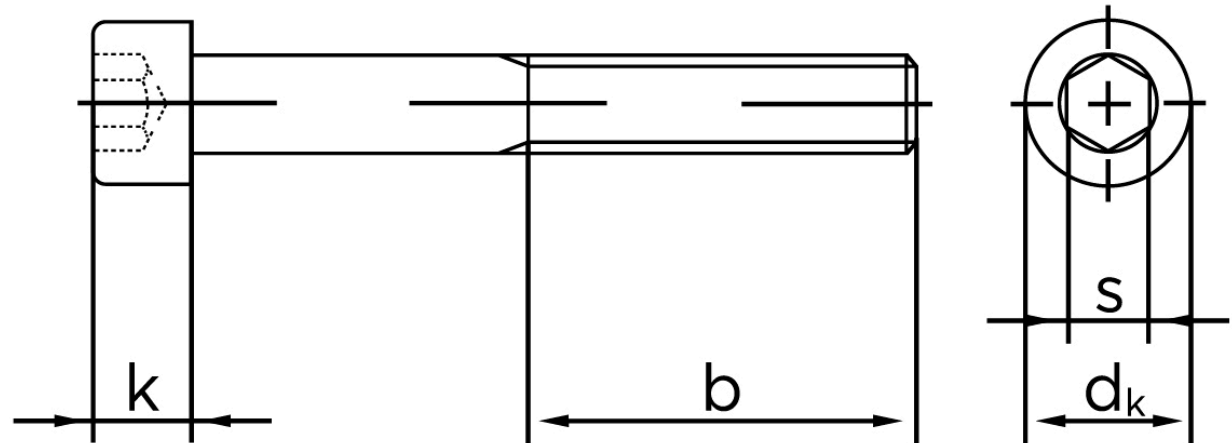

Cylinderhovedet Bolt M/Indvendig Sekskant DIN 912 Zinkflake Behandlet (fIZn/TL 480h) Stål Kl. 10.9 M12x55 (100 Stk)

SKU: 009124540120055
GTIN: 4043952793350

Norm	DIN 912
Dimensions	12
d_k	18
k	12
s	10
b	36

Bemærk disse data er vejledende, og informationerne skal anses som vejledende, Bolte.dk stiller ingen garanti eller kan stilles til ansvar for overstående datatabel. Er du i tvivl så kontakt os på 75154999.

Vil du vide mere om dette produkt
Forespørg pris her