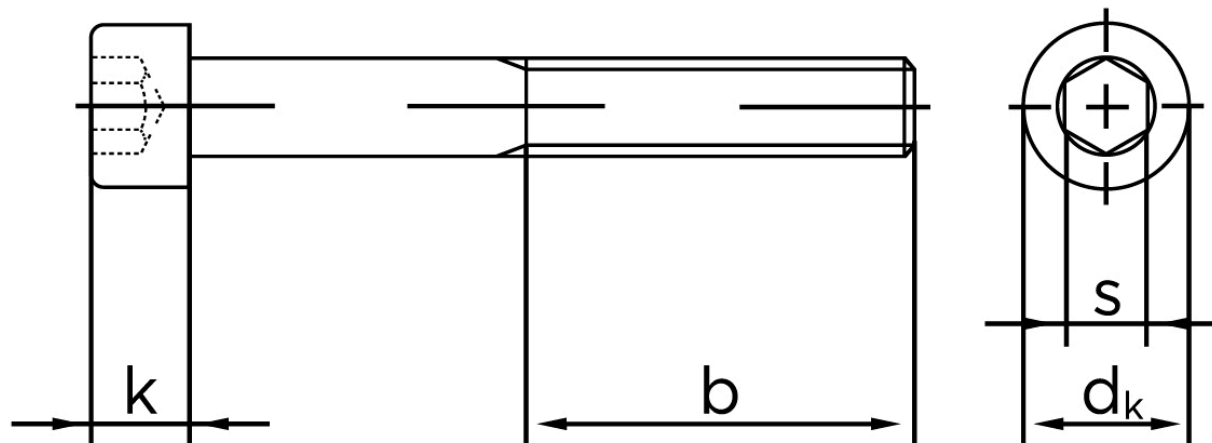

Cylinderhovedet Bolt M/Indvendig Sekskant DIN 912 Zinkflake Behandlet (f1Zn/TL) Stål Kl. 12.9 M12x60 (100 Stk)

SKU: 009122010120060
GTIN: 4051426718129

Norm	DIN 912
Dimensions	12
d_k	18
k	12
s	10
b	36

Bemærk disse data er vejlede, og informationerne skal anses som vejledende, Bolte.dk stiller ingen garanti eller kan stilles til ansvar for overstående datatabel. Er du i tvivl så kontakt os på 75154999.