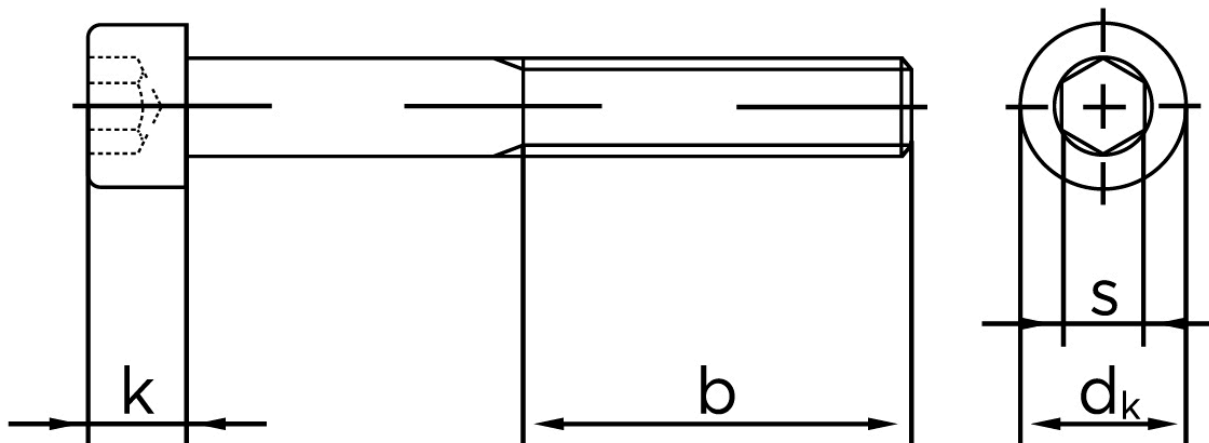

Cylinderhovedet Bolt M/Indvendig Sekskant DIN 912 Zinkflake Behandlet (f1Zn/TL 480h) Stål Kl. 10.9 M12x65 (50 Stk)

SKU: 009124540120065
GTIN: 4043952793374

Norm	DIN 912
Dimensions	12
d_k	18
k	12
s	10
b	36

Bemærk disse data er vejledende, og informationerne skal anses som vejledende, Bolte.dk stiller ingen garanti eller kan stilles til ansvar for overstående datatabel. Er du i tvivl så kontakt os på 75154999.

Vil du vide mere om dette produkt
Forespørg pris her