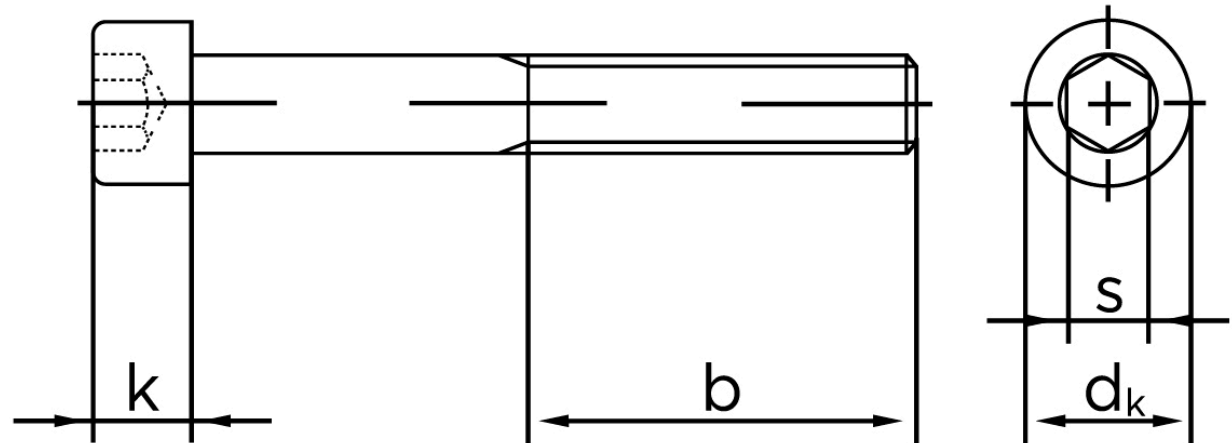

Cylinderhovedet Bolt M/Indvendig Sekskant DIN 912 Ubehandlet Stål Kl. 8.8 Med Fuldgevind M12x70 (50 Stk)

SKU: 009128070120070
GTIN: 4051426717351

Norm	DIN 912
Dimensions	12
d_k	18
k	12
s	10
b	36

Bemærk disse data er vejlede, og informationerne skal anses som vejledende, Bolte.dk stiller ingen garanti eller kan stilles til ansvar for overstående datatabel. Er du i tvivl så kontakt os på 75154999.