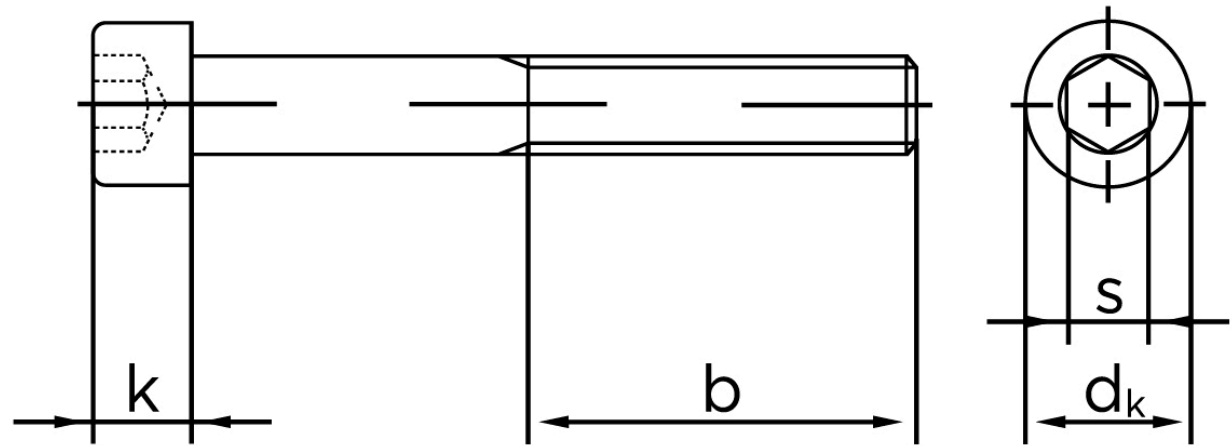

Cylinderhovedet Bolt M/Indvendig Sekskant DIN 912 Elforzinket (A2F) Stål Kl. 10.9 M12x75 (50 Stk)

SKU: 009121100120075
GTIN: 4043952153581

Norm	DIN 912
Dimensions	12
d_k	18
k	12
s	10
b	36

Bemærk disse data er vejledende, og informationerne skal anses som vejledende, Bolte.dk stiller ingen garanti eller kan stilles til ansvar for overstående datatabel. Er du i tvivl så kontakt os på 75154999.