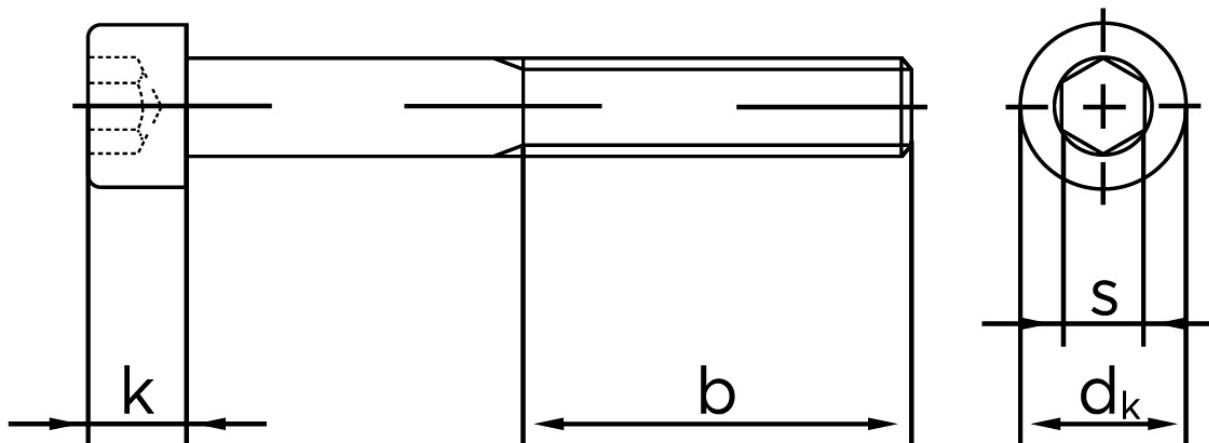

Cylinderhovedet Bolt M/Indvendig Sekskant DIN 912 Zinkflake Behandlet (f1Zn/TL) Stål Kl. 12.9 M12x75 (50 Stk)

SKU: 009122010120075

GTIN: 4051426718150

Norm	DIN 912
Dimensions	12
d_k	18
k	12
s	10
b	36

Bemærk disse data er vejlede, og informationerne skal anses som vejledende, Bolte.dk stiller ingen garanti eller kan stilles til ansvar for overstående datatabel. Er du i tvivl så kontakt os på 75154999.

Vil du vide mere om dette produkt
Forespørg pris her