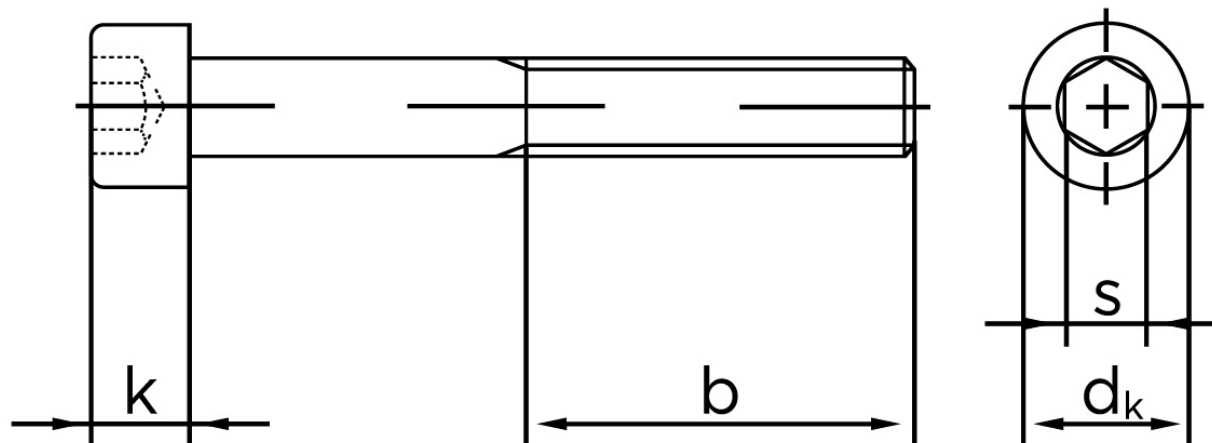

Cylinderhovedet Bolt M/Indvendig Sekskant DIN 912 Zinkflake Behandlet (fIZn/TL 480h) Stål Kl. 8.8 M12x75 (50 Stk)

SKU: 009124530120075
GTIN: 4043952794449

Norm	DIN 912
Dimensions	12
d_k	18
k	12
s	10
b	36

Bemærk disse data er vejledende, og informationerne skal anses som vejledende, Bolte.dk stiller ingen garanti eller kan stilles til ansvar for overstående datatabel. Er du i tvivl så kontakt os på 75154999.

Vil du vide mere om dette produkt
Forespørg pris her