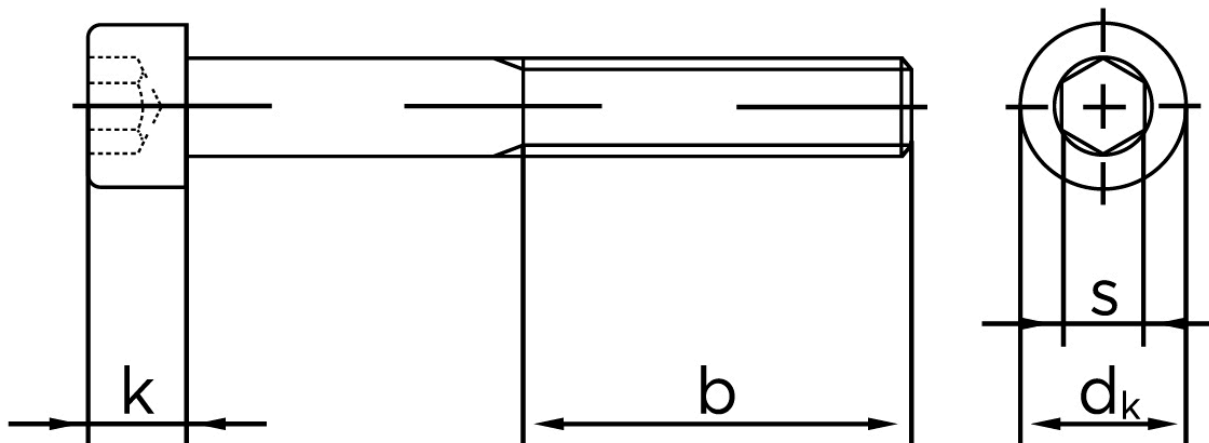

Cylinderhovedet Bolt M/Indvendig Sekskant DIN 912 Zinkflake Behandlet (fIZn/TL 480h) Stål Kl. 10.9 M12x75 (50 Stk)

SKU: 009124540120075
GTIN: 4043952793398

Norm	DIN 912
Dimensions	12
d_k	18
k	12
s	10
b	36

Bemærk disse data er vejlede, og informationerne skal anses som vejledende, Bolte.dk stiller ingen garanti eller kan stilles til ansvar for overstående datatabel. Er du i tvivl så kontakt os på 75154999.

Vil du vide mere om dette produkt
Forespørg pris her