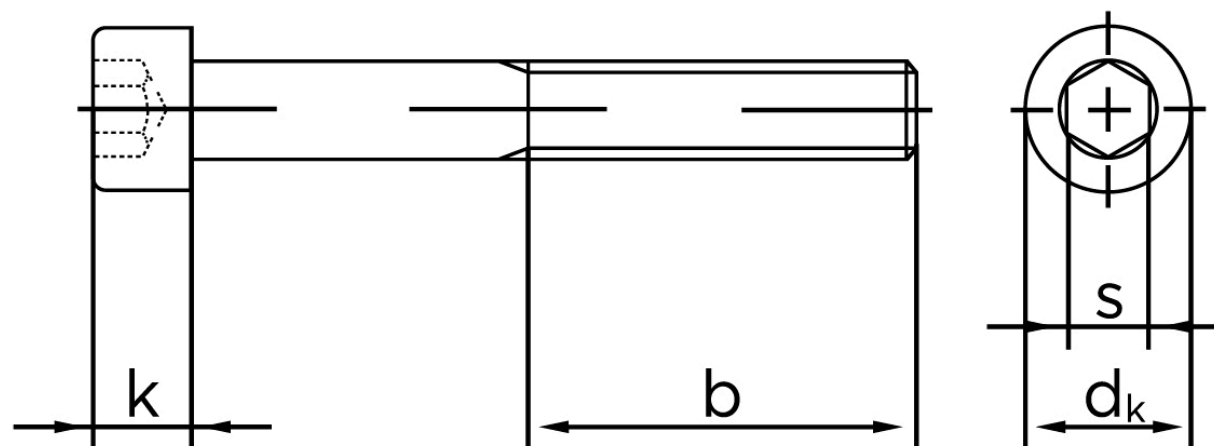

Cylinderhovedet Bolt M/Indvendig Sekskant DIN 912 Ubehandlet Stål Kl. 8.8 M12x75 (50 Stk)

SKU: 009128000120075

GTIN: 4043952166543

Norm	DIN 912
Dimensions	12
d_k	18
k	12
s	10
b	36

Bemærk disse data er vejledende, og informationerne skal anses som vejledende, Bolte.dk stiller ingen garanti eller kan stilles til ansvar for overstående datatabel. Er du i tvivl så kontakt os på 75154999.