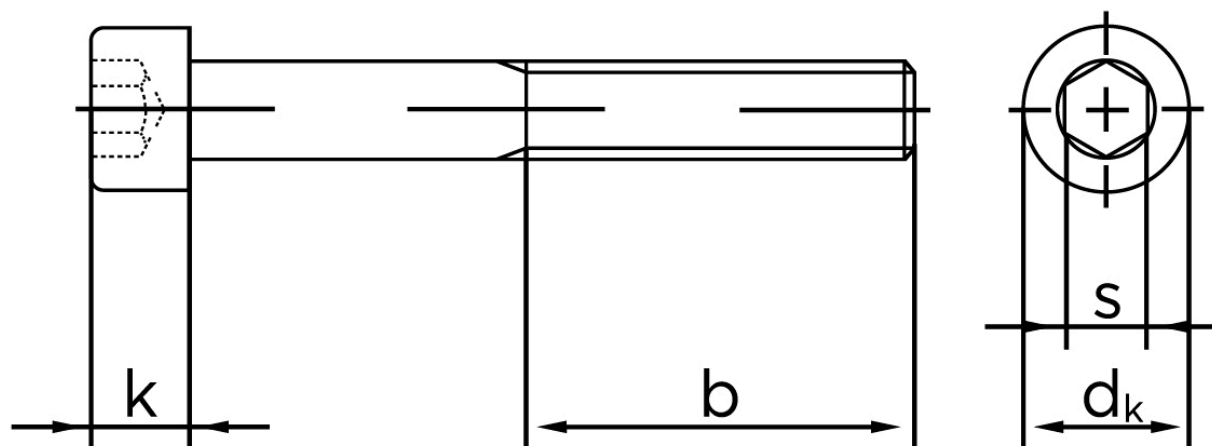

## Cylinderhovedet Bolt M/Indvendig Sekskant DIN 912 Elforzinket Stål Kl. 8.8 M12x75 (50 Stk)

SKU: 009128100120075

GTIN: 4043952177730

Norm	DIN 912
Dimensions	12
$d_k$	18
k	12
s	10
b	36

Bemærk disse data er vejledende, og informationerne skal anses som vejledende, Bolte.dk stiller ingen garanti eller kan stilles til ansvar for overstående datatabel. Er du i tvivl så kontakt os på 75154999.