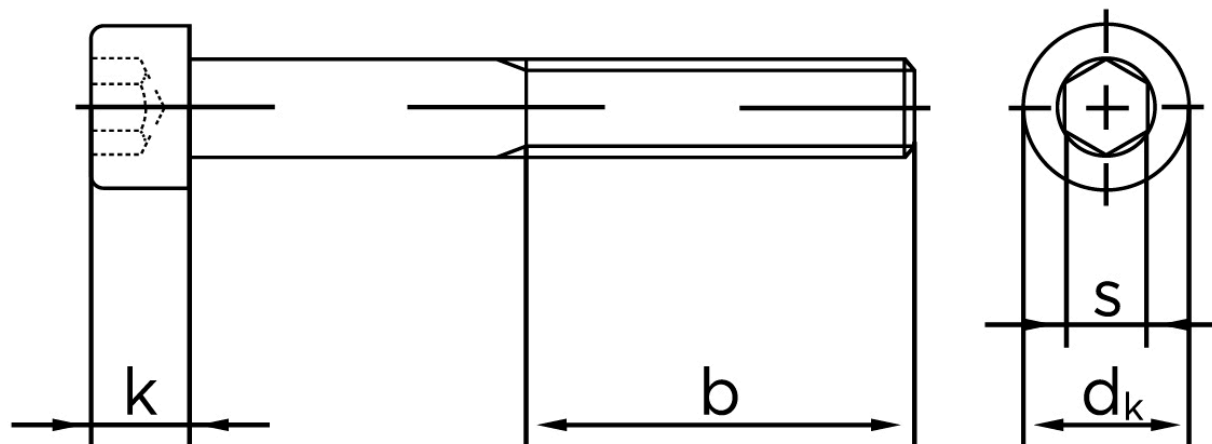

Cylinderhovedet Bolt M/Indvendig Sekskant DIN 912 Ubehandlet Stål Kl. 10.9 M14x130 (50 Stk)

SKU: 009121000140130

GTIN: 4043952148204

Norm	DIN 912
Dimensions	14
d_k	21
k	14
s	12
b	40

Bemærk disse data er vejledende, og informationerne skal anses som vejledende, Bolte.dk stiller ingen garanti eller kan stilles til ansvar for overstående datatabel. Er du i tvivl så kontakt os på 75154999.