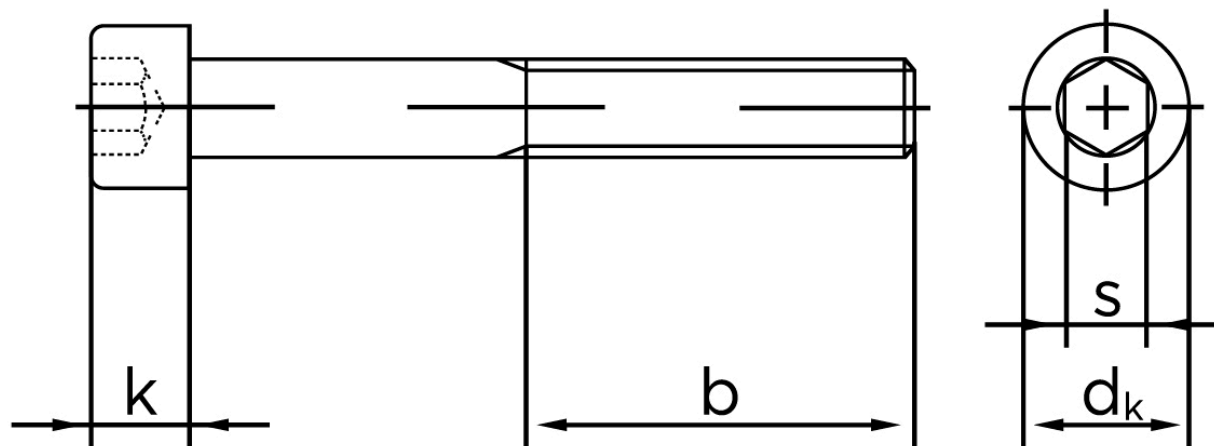

Cylinderhovedet Bolt M/Indvendig Sekskant DIN 912 Rustfri A2-70 M14x140 (1 Stk)

SKU: 009129200140140

GTIN: 4043952184424

Norm	DIN 912
Dimensions	14
d_k	21
k	14
s	12
b	40

Bemærk disse data er vejledende, og informationerne skal anses som vejledende, Bolte.dk stiller ingen garanti eller kan stilles til ansvar for overstående datatabel. Er du i tvivl så kontakt os på 75154999.