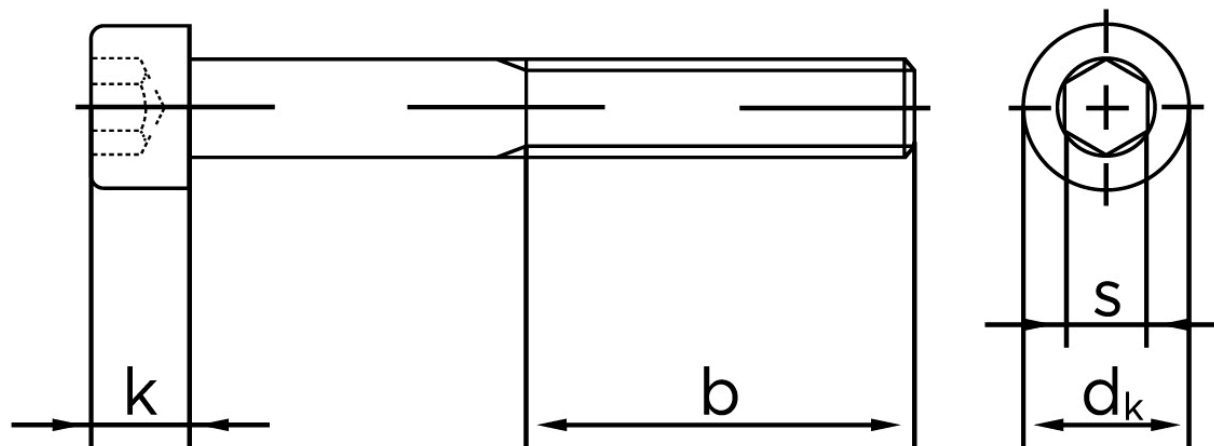

Cylinderhovedet Bolt M/Indvendig Sekskant DIN 912 Rustfri A2-70 M14x150 (1 Stk)

SKU: 009129200140150

GTIN: 4043952184431

Norm	DIN 912
Dimensions	14
d_k	21
k	14
s	12
b	40

Bemærk disse data er vejledende, og informationerne skal anses som vejledende, Bolte.dk stiller ingen garanti eller kan stilles til ansvar for overstående datatabel. Er du i tvivl så kontakt os på 75154999.