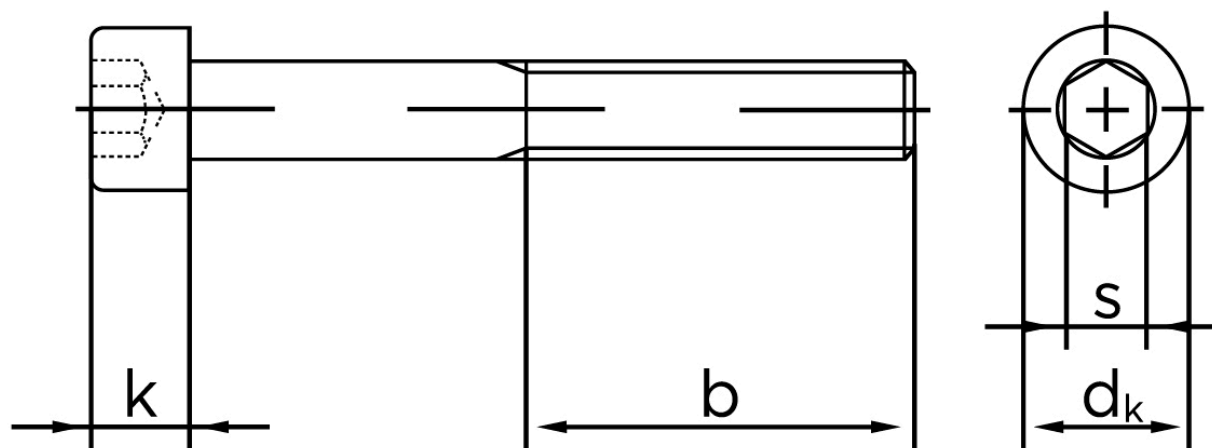

## Cylinderhovedet Bolt M/Indvendig Sekskant DIN 912 Ubehandlet Stål Kl. 12.9 M14x220 (10 Stk)

SKU: 009122000140220

GTIN: 4043952157718

Norm	DIN 912
Dimensions	14
$d_k$	21
k	14
s	12
b	40

Bemærk disse data er vejledende, og informationerne skal anses som vejledende, Bolte.dk stiller ingen garanti eller kan stilles til ansvar for overstående datatabel. Er du i tvivl så kontakt os på 75154999.