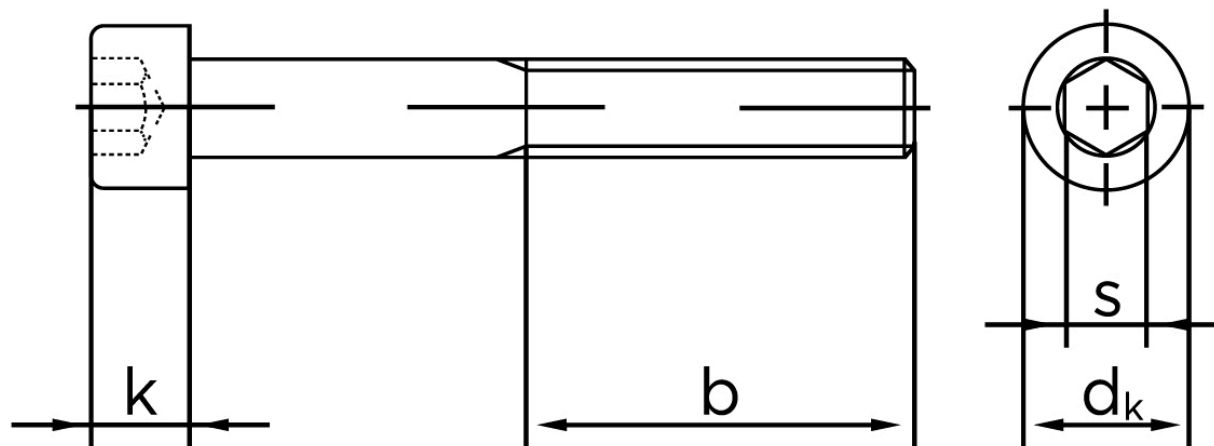

Cylinderhovedet Bolt M/Indvendig Sekskant DIN 912 Ubehandlet Stål Kl. 8.8 M14x230 (25 Stk)

SKU: 009128000140230

GTIN: 4043952167229

Norm	DIN 912
Dimensions	14
d_k	21
k	14
s	12
b	40

Bemærk disse data er vejledende, og informationerne skal anses som vejledende, Bolte.dk stiller ingen garanti eller kan stilles til ansvar for overstående datatabel. Er du i tvivl så kontakt os på 75154999.