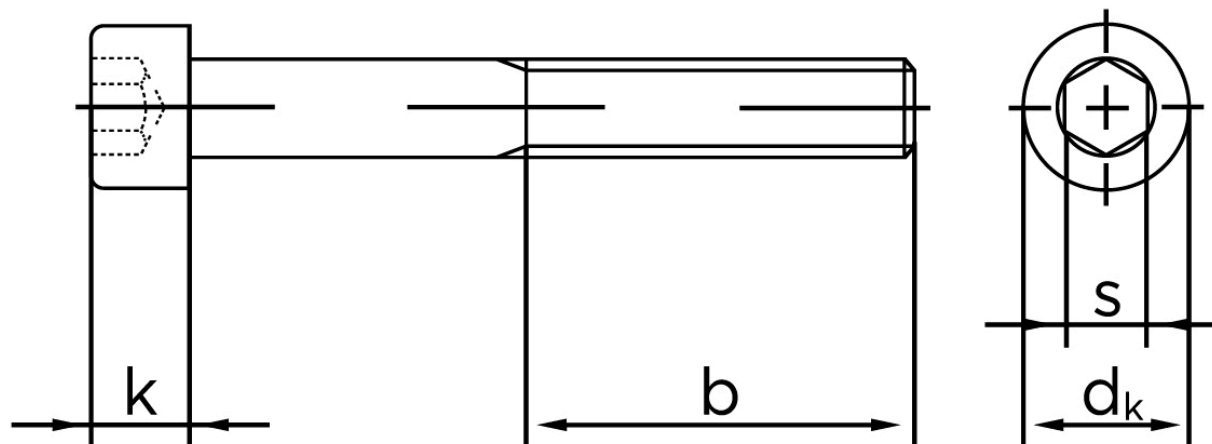

## Cylinderhovedet Bolt M/Indvendig Sekskant DIN 912 Ubehandlet Stål Kl. 10.9 M14x25 (100 Stk)

SKU: 009121000140025

GTIN: 4043952148037

Norm	DIN 912
Dimensions	14
$d_k$	21
$k$	14
$s$	12
$b$	40

Bemærk disse data er vejledende, og informationerne skal anses som vejledende, Bolte.dk stiller ingen garanti eller kan stilles til ansvar for overstående datatabel. Er du i tvivl så kontakt os på 75154999.