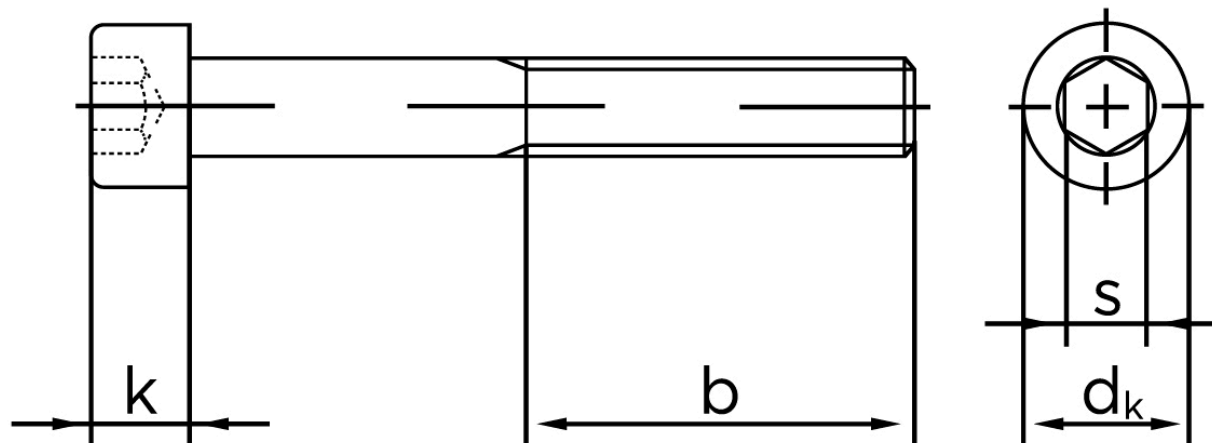

Cylinderhovedet Bolt M/Indvendig Sekskant DIN 912 Ubehandlet Stål Kl. 12.9 Med Fingevind M14x1,5x50 (50 Stk)

SKU: 009122050141050
GTIN: 4043952758625

Norm	DIN 912
Dimensions	14
d_k	21
k	14
s	12
b	40

Bemærk disse data er vejledende, og informationerne skal anses som vejledende, Bolte.dk stiller ingen garanti eller kan stilles til ansvar for overstående datatabel. Er du i tvivl så kontakt os på 75154999.

Vil du vide mere om dette produkt
Forespørg pris her