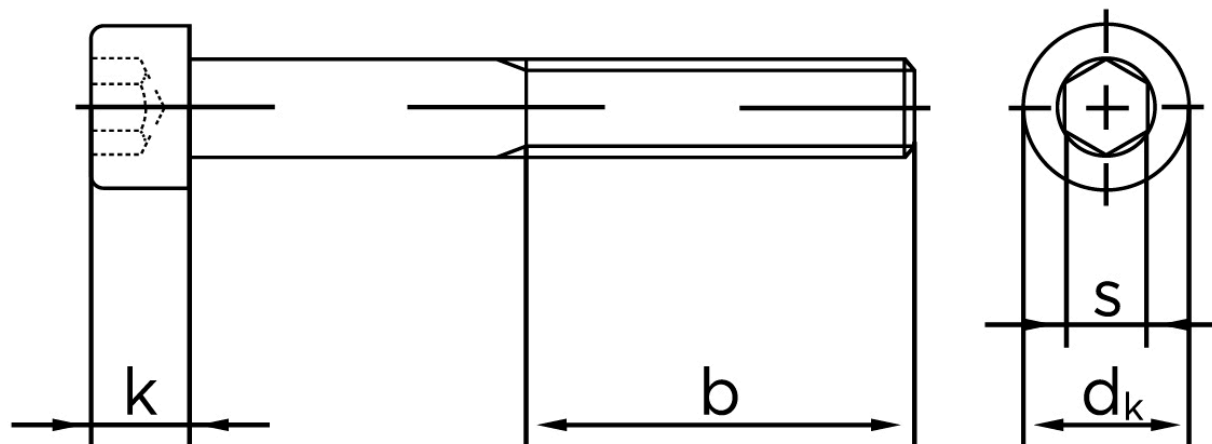

## Cylinderhovedet Bolt M/Indvendig Sekskant DIN 912 Ubehandlet Stål Kl. 8.8 M14x90 (50 Stk)

SKU: 009128000140090

GTIN: 4043952167076

Norm	DIN 912
Dimensions	14
$d_k$	21
$k$	14
$s$	12
$b$	40

Bemærk disse data er vejledende, og informationerne skal anses som vejledende, Bolte.dk stiller ingen garanti eller kan stilles til ansvar for overstående datatabel. Er du i tvivl så kontakt os på 75154999.