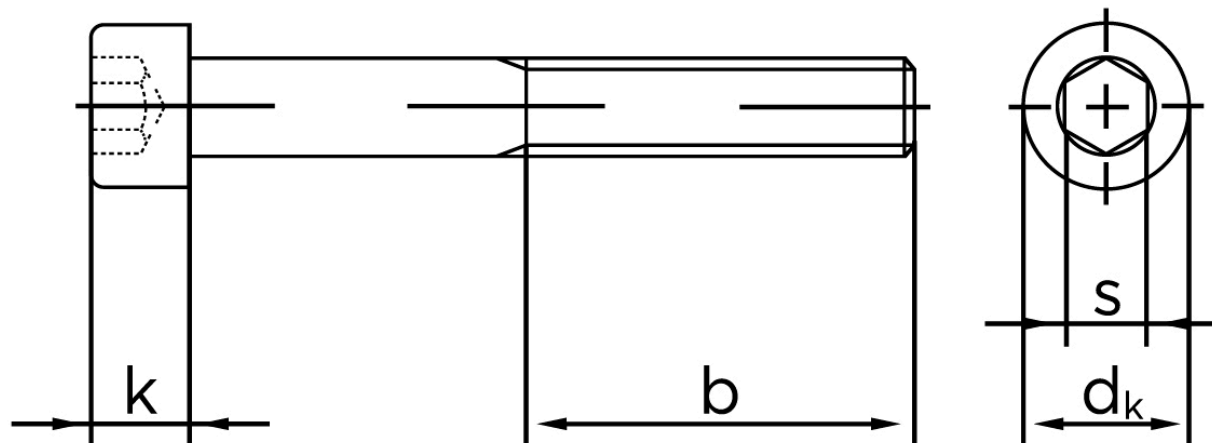

Cylinderhovedet Bolt M/Indvendig Sekskant DIN 912 Ubehandlet Stål Kl. 12.9 Med Fingevind M16x1,5x100 (25 Stk)

SKU: 009122050161100
GTIN: 4043952162484

Norm	DIN 912
Dimensions	16
d_k	24
k	16
s	14
b	44

Bemærk disse data er vejledende, og informationerne skal anses som vejledende, Bolte.dk stiller ingen garanti eller kan stilles til ansvar for overstående datatabel. Er du i tvivl så kontakt os på 75154999.